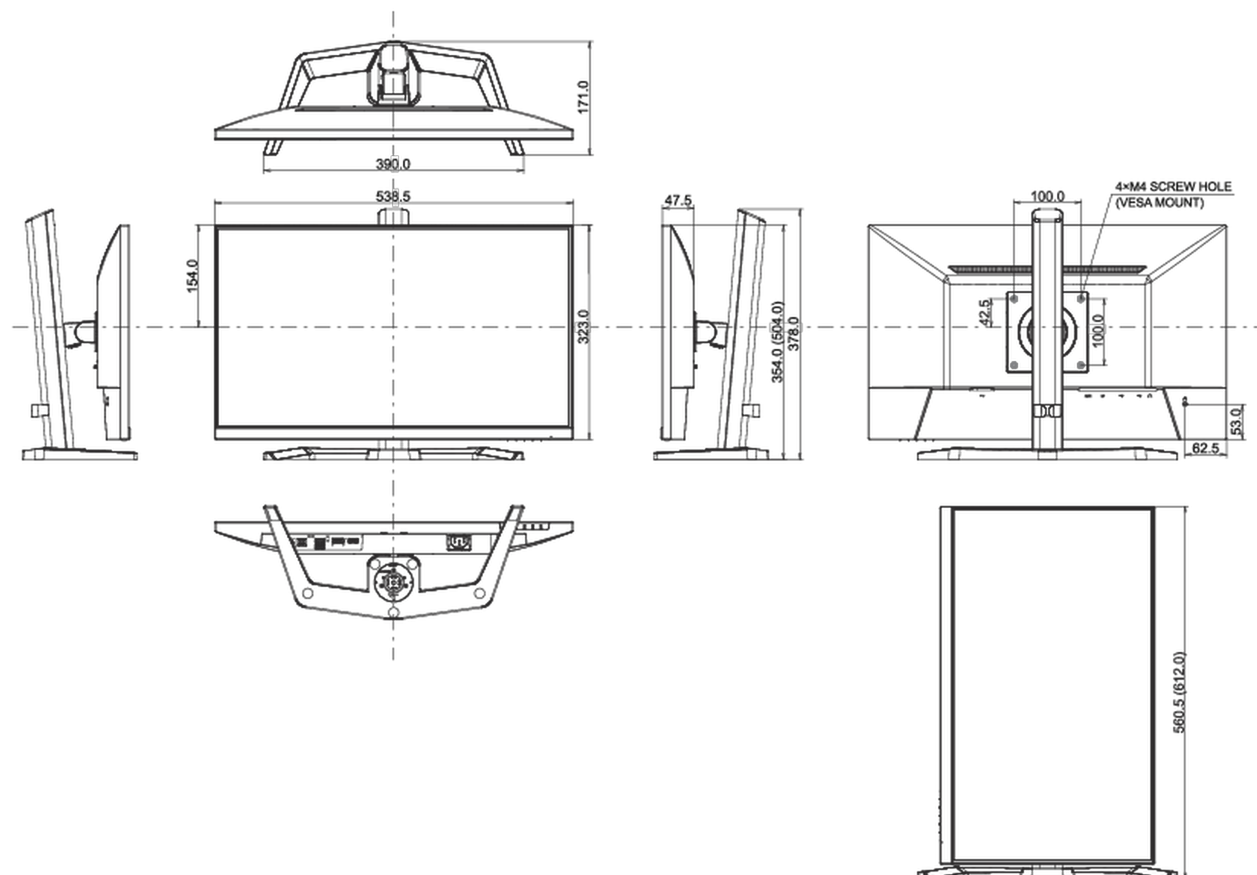

Крепления для кабелей

да

05 6.АКСЕССУАРЫ

Кабели

Питание, USB (1,5m), HDMI (1,5m)

Прочее

Краткое руководство по началу работы, Руководство по безопасности

06 POWER-MANAGEMENT

Блок питания

внутренний

Питание

AC 50 - 60V, 100/240Гц

Потребляемая мощность

18W стандарт, 0.5W ожидание, 0.3W отключено

07 СТАНДАРТЫ

Сертификаты

CE, TÜV-Bauart, EAC, VCCI-B, PSE, RoHS support, ErP, WEEE, REACH, UKCA

REACH SVHC

свинца, превышает 0.1%

08 РАЗМЕР / ВЕС

Размер продукта Ш x В x Г

538.5 x 504 x 171мм

Размер коробки Ш x В x Г

615 x 126 x 405мм

Вес (без упаковки)

4.4кг

Вес (с упаковкой)

5.9кг

EAN код

4948570122745