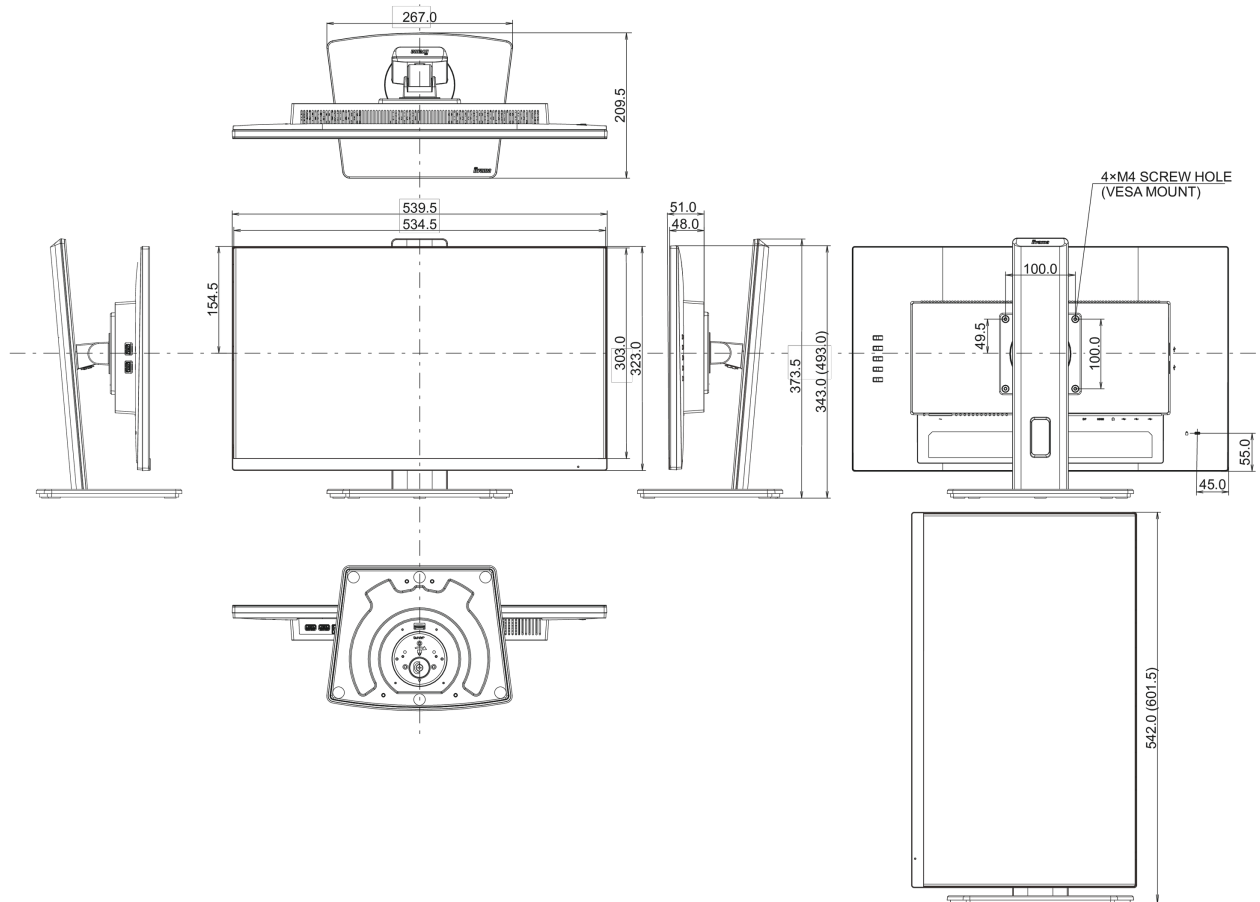

01 KARAKTERISTIKE EKRANA

Dizajn	bez okvira sa tri strane
Dijagonala	23.8", 60.5cm
Panel	IPS Panel Technology LED, mat finiř
Osnovna rezolucija	1920 x 1080 @100Hz (2.1 megapixel Full HD)
Osnovna rezolucija	100Hz
Format ekrana	16:9
Osvetljenje	250 cd/m ²
Statički kontrast	1300:1
Napredni kontrast	80M:1
Vreme odziva (MPRT)	0.4ms
Zona gledanja	horizontalno/vertikalno: 178°/178°, desno/levo: 89°/89°, gore/dole: 89°/89°
Podržane boje	16.7mln (sRGB: 99%; NTSC: 72%)
Horizontalna sinhronizacija	30 - 115KHz
Vidljiva površina Š x V	527 x 296.5mm, 20.7 x 11.7"
Razmak piksela	0.275mm
Boja	mat, bela

08 DIMENZIJE / TEŽINA**Dimenzije proizvoda Š x V x D**

539.5 x 343 (493) x 209.5mm

Dimenzije kutije Š x V x D

610 x 398 x 159mm

Težina (bez kutije)

4.9kg

EAN kod

4948570123346