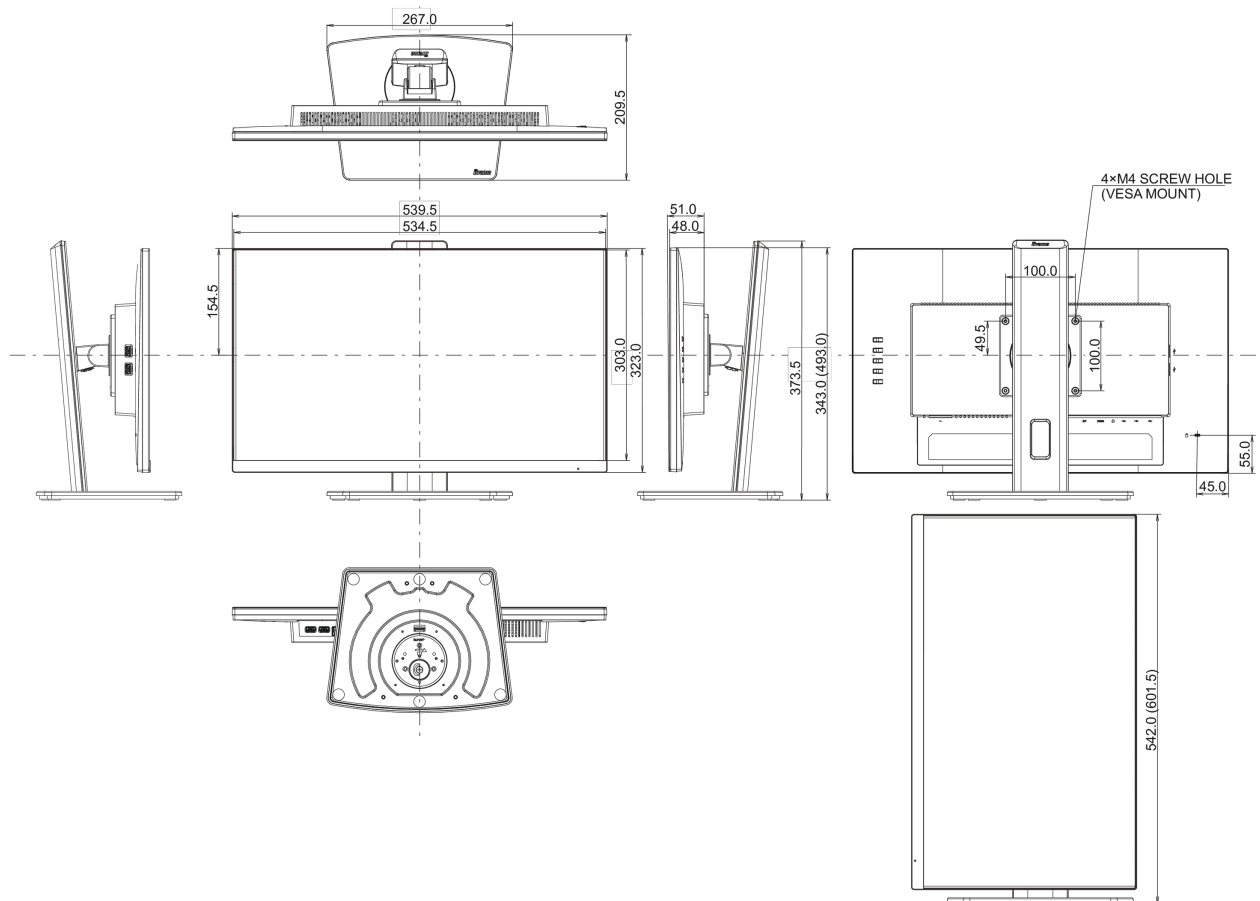

01 PANEEL EIGENSCHAPPEN

Design	ultra slim
Beelddiagonaal	23.8", 60.5cm
Paneel	IPS Panel Technology LED, matte finish
Resolutie	1920 x 1080 @100Hz (2.1 megapixel Full HD)
Beeldverhouding	16:9
Paneel helderheid	250 cd/m ²
Statisch contrast	1300:1
Advanced contrast	80M:1
Reactietijd (MPRT)	0.4ms
Inkijkhoek	horizontaal/verticaal: 178°/178°, rechts/links: 89°/89°, naar boven/onderen: 89°/89°
Kleurondersteuning	16.7mln (sRGB: 99%; NTSC: 72%)
Horizontale frequentie	30 - 115kHz
Zichtbaar formaat	527 x 296.5mm, 20.7 x 11.7"
Pixel pitch	0.275mm
Kleur	mat, wit

04 MECHANISME

Positieaanpassingen	hoogte, draaien, kantelen, pivot (rotatie aan beide zijden)
Hoogte-instelling	150mm
Rotatie	90°
Draaibare voet	90°; 45 ° links; 45° rechts
Kantelhoek	22° omhoog; 5° omlaag

VESA montage	100 x 100mm
Kabelmanagement systeem	ja

05 INBEGREPEN ACCESSOIRES

Kabels	Stroom, USB, HDMI, DP
Overige	Quick guide handleiding, veiligheidsinstructies

06 POWER-MANAGEMENT

Voeding	intern
Stroomvoorziening	AC 100 - 240V, 50/60Hz
Energieverbruik	15W typisch, 0.5W stand by, 0.3W uit modus

Product afmetingen B x H x D	539.5 x 343 (493) x 209.5mm
Doos afmetingen B x H x D	610 x 398 x 159mm
Gewicht (zonder doos)	4.9kg
EAN code	4948570123346

Alle handelsmerken zijn geregistreerd. Gegevens onder voorbehoud van zetfouten. Specificaties kunnen vooraf en zonder opgaaf van reden gewijzigd worden. Alle LCD-panels vallen onder ISO-9241-307:2008 inzake pixelfouten.