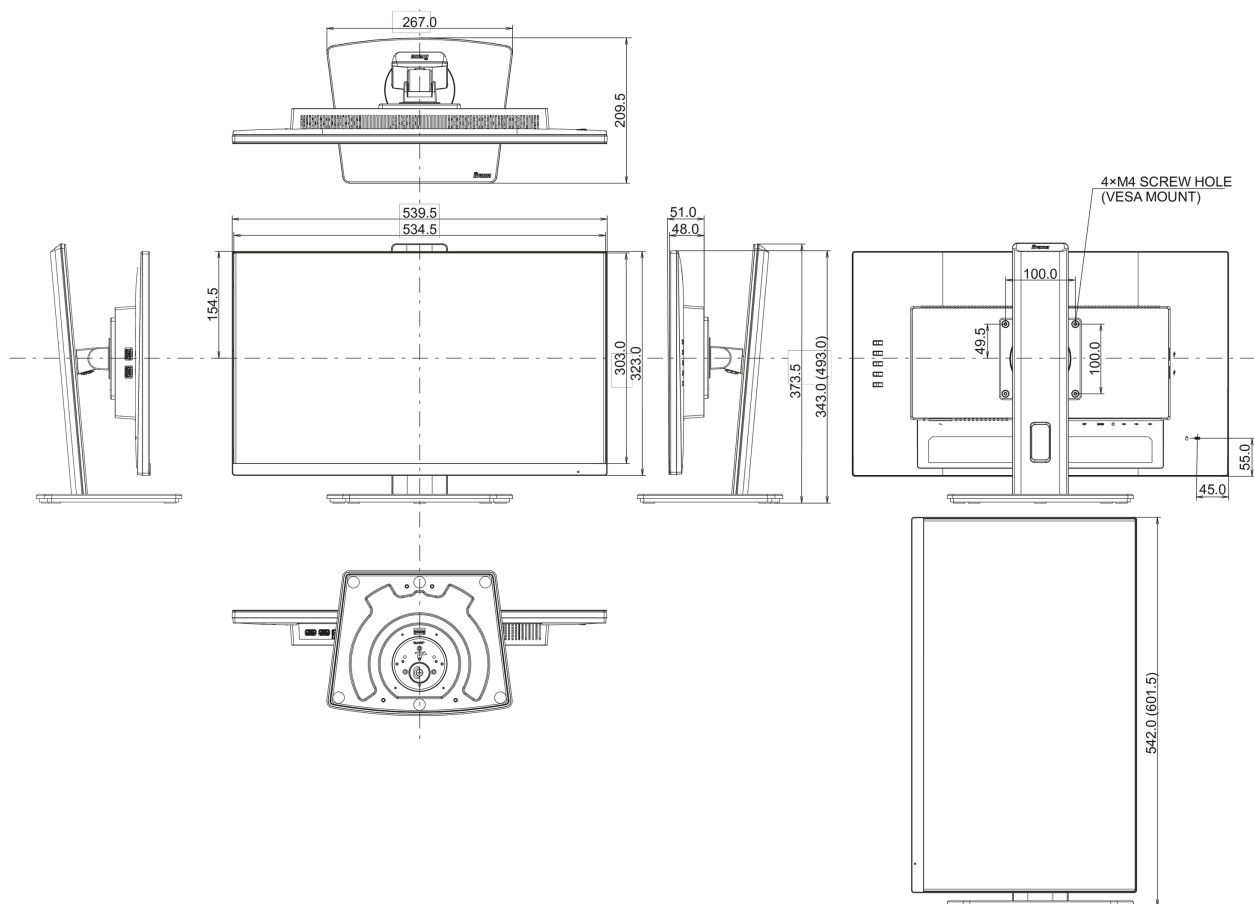

## 01 CARATTERISTICHE DISPLAY

Design	borderless su tre lati
Diagonale	23.8", 60.5cm
Pannello	IPS Pannello Tecnologia LED, finitura opaca
Risoluzione nativa	1920 x 1080 @100Hz (2.1 megapixel Full HD)
Format	16:9
Luminosità	250 cd/m <sup>2</sup>
Contrasto statico	1300:1
Contrasto avanzato	80M:1
Tempo di risposta (MPRT)	0.4ms
Angolo di visione	orizzontale/verticale: 178°/178°, sinistra/destro 89°/89°, alto/giù: 89°/89°
Supporta colore	16.7mIn (sRGB: 99%; NTSC: 72%)
Siincronizzazione orizzontale	30 - 115kHz
Angolo di visione L x H	527 x 296.5mm, 20.7 x 11.7"
Pixel pitch	0.275mm
Color	opaca, bianca

## 04 MECCANICA

Regolazione posizione display	altezza, swivel, tilt, perno (rotazione di entrambi i lati)
Regolazione altezza	150mm
Rotazione (funzione PIVOT)	90°
Snodo	90°; 45 ° sinistra; 45° destro

Angolo di inclinazione 22° alto; 5° giù

Montaggio VESA 100 x 100mm

Passaggio cavi si

## 08 DIMENSIONI / PESO

Prodotti dimensioni L x H x P 539.5 x 343 (493) x 209.5mm

Box dimensioni L x H x P 610 x 398 x 159mm

Peso (netto) 4.9kg

EAN code 4948570123346

*Tutti i marchi e i marchi registrati citati. E & O E. Specifiche soggette a modifiche senza preavviso. Tutti i display LCD è conforme alla norma ISO-9241-307:2008 in connessione con difetti dei pixel.*