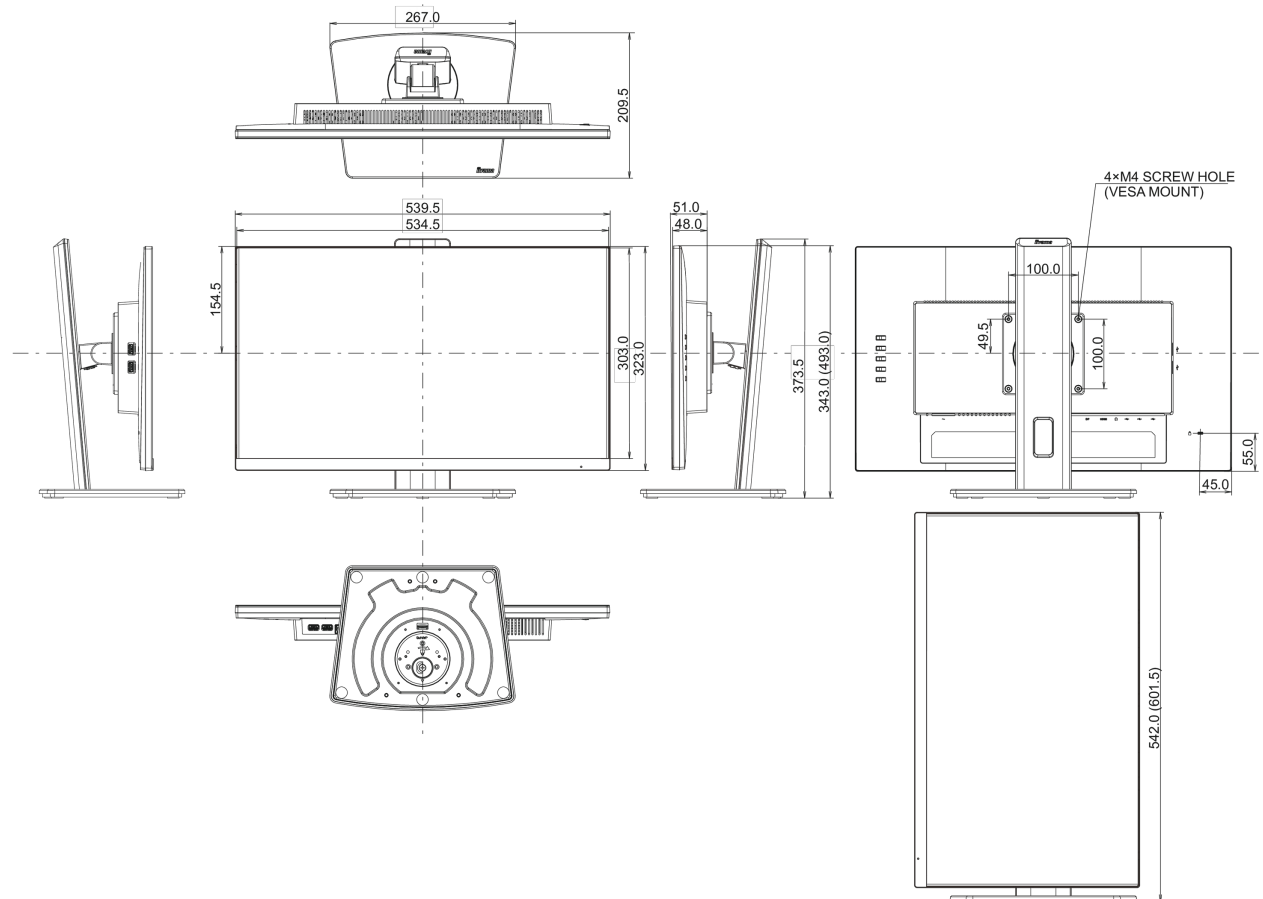

05 TARTOZÉKOKAT TARTALMAZZA

Kábelek

áramellátás, USB, HDMI, DP

Egyéb

gyors üzembe helyezési útmutató, biztonsági útmutató

06 ENERGIAGAZDÁLKODÁS

Tápegység

belső

Áramellátás

AC 100 - 240V, 50/60Hz

Energiafogyasztás

15W jellemző, 0.5W készenlét, 0.3W kikapcsolva

Áramfogyasztás

0.5W készenlét

07 FENNTARTHATÓSÁG

Előírások

TCO Certified, CE, TÜV-Bauart, EAC, VCCI-B, PSE, RoHS támogatás, ErP, WEEE, HATÓTÁVOLSÁG, UKCA

EPEAT

XUB2492HSU-W6, XUB2492HSU-W6 A

REACH SVHC

0,1% felett: Vezet

08 MÉRETEK / SÚLY

Termék méretei Sz x H x M

539.5 x 343 (493) x 209.5mm

Doboz méretei Sz x H x M

610 x 398 x 159mm

Súly (doboz nélkül)

4.9kg

EAN kód

4948570123346