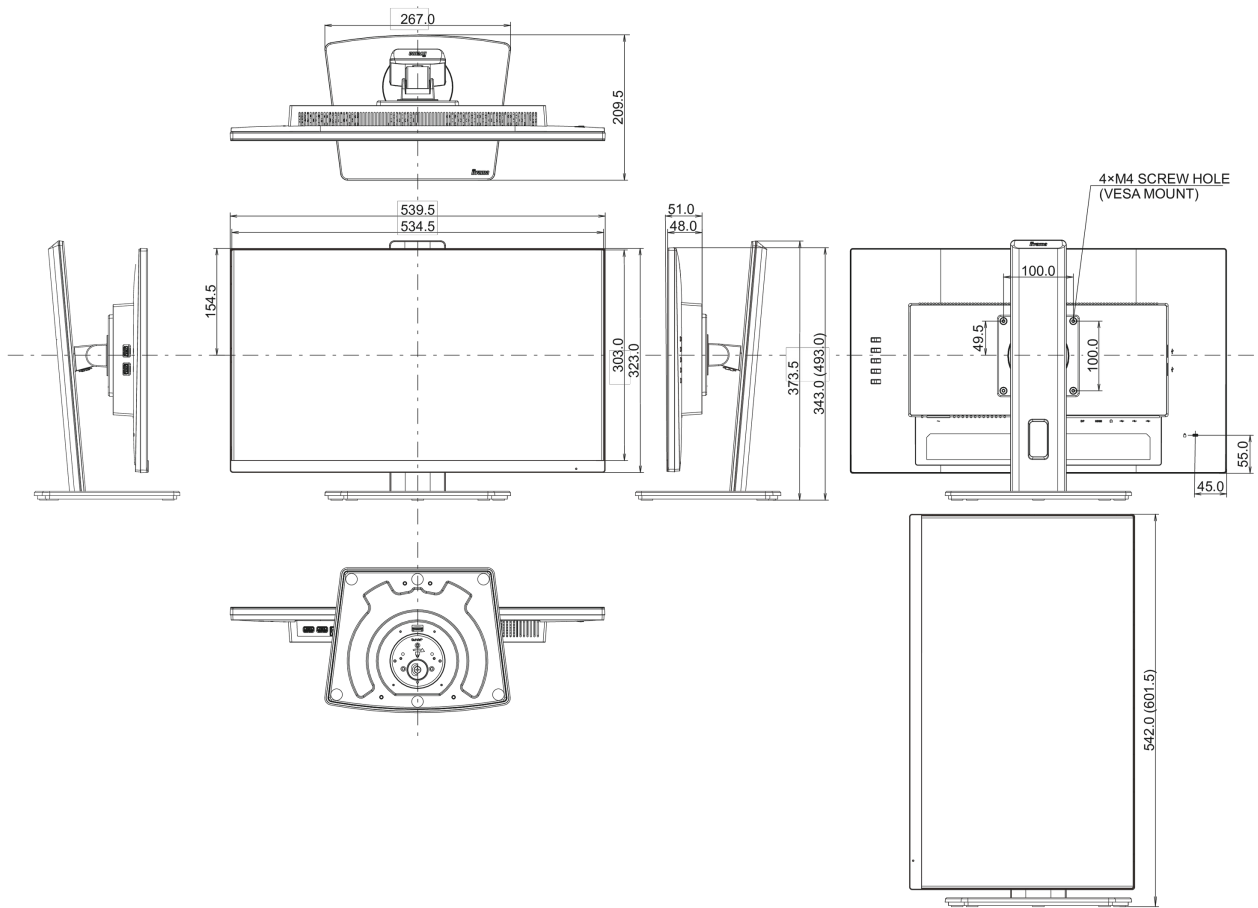

## 01 DISPLAY EIGENSCHAFTEN

Design	Dreiseitig rahmenloses Design
Bilddiagonale	23.8", 60.5cm
Panel-Technologie	IPS Panel Technologie LED, matte Oberfläche
Physikalische Auflösung	1920 x 1080 @100Hz (2.1 megapixel Full HD)
Bildformat	16:9
Helligkeit	250 cd/m <sup>2</sup>
Kontrastverhältnis	1300:1
Erweitertes Kontrast Verhältnis	80M:1
Reaktionszeit (MPRT)	0.4ms
Blickwinkel	horizontal/vertikal: 178°/178°, rechts/links: 89°/89°, nach oben/unten: 89°/89°
Farbunterstützung	16.7mln (sRGB: 99%; NTSC: 72%)
Horizontalfrequenz	30 - 115kHz
Arbeitsfläche H x B	527 x 296.5mm, 20.7 x 11.7"
Pixelabstand	0.275mm
Farbe	matt, weiß

## 04 MECHANISCH

Verstellmöglichkeiten	Höhe, Swivel, Tilt, Pivot (Rotation auf beiden Seiten)
Höhenverstellbar	150mm
Rotierbar (Pivotfunktion)	90°

<b>Drehwinkel</b>	90°; 45 ° links; 45° rechts
<b>Neigungswinkel</b>	22° nach oben; 5° nach unten
<b>VESA Halterung</b>	100 x 100mm
<b>Kabelmanagement</b>	ja

## 08 ABMESSUNGEN / GEWICHT

<b>Produkt Abmessungen B x H x T</b>	539.5 x 343 (493) x 209.5mm
<b>Verpackung Abmessungen B x H x T</b>	610 x 398 x 159mm
<b>Gewicht (ohne Verpackung)</b>	4.9kg
<b>EAN code</b>	4948570123346