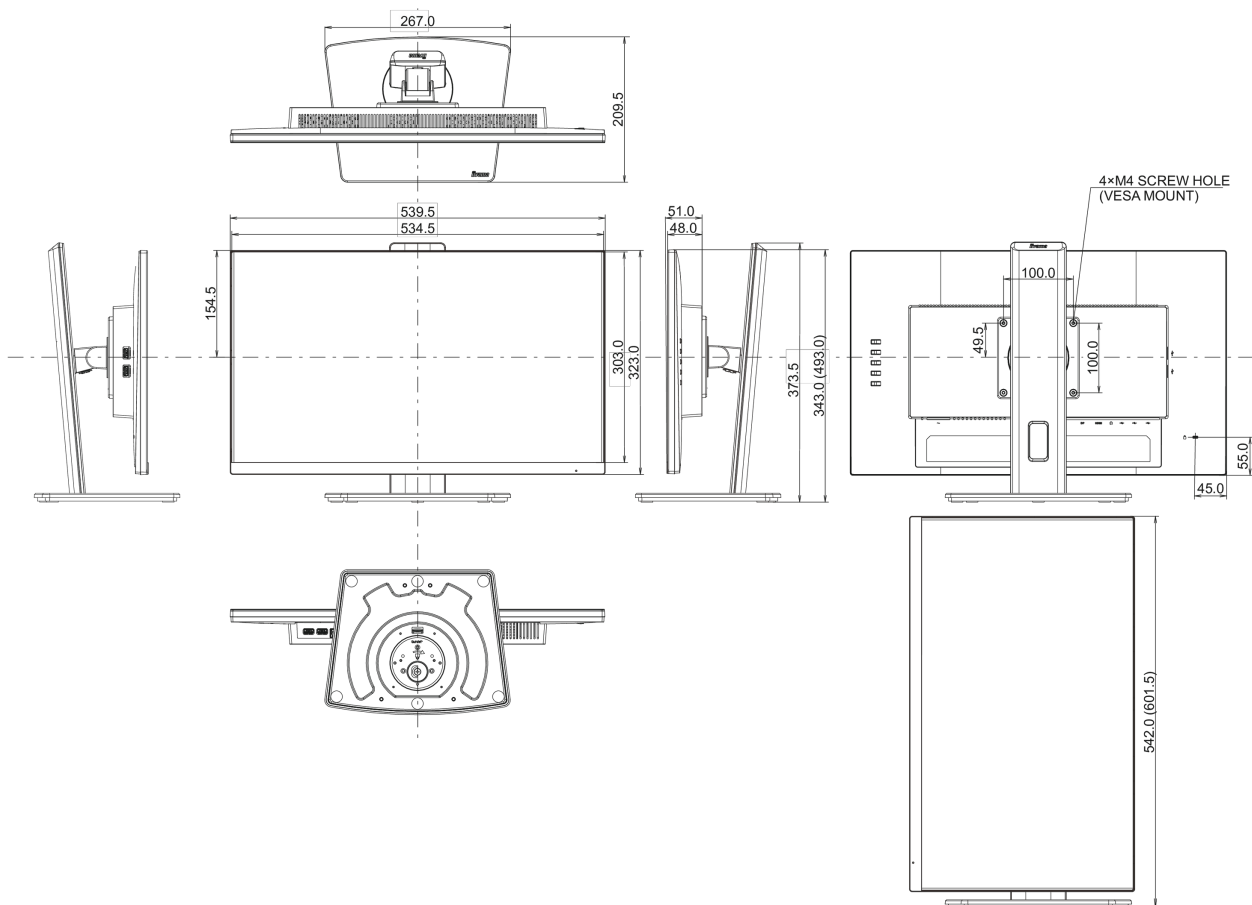

05 ZAHRNUTÉ PŘÍSLUŠENSTVÍ

Kabely

napájecí, USB, HDMI, DP

Ostatní

uživatelský manuál, instrukce bezpečnosti

06 POWER-MANAGEMENT

Napájecí zdroj:

interní

Napájení

AC 100 - 240V, 50/60Hz

Odběr energie:

15W typisch, 0.5W odpočinek, 0.3W vypnutý

07 UDRŽITELNOST

Předpisy

TCO Certified, CE, TÜV-Bauart, EAC, VCCI-B, PSE, RoHS support, ErP, WEEE, REACH, UKCA

EPEAT

XUB2492HSU-W6, XUB2492HSU-W6 A

REACH SVHC

nad 0.1% olova

08 ROZMĚRY / HMOTNOST

Rozměry výrobku Š x V x D

539.5 x 343 (493) x 209.5mm

Rozměry balení Š x V x D

610 x 398 x 159mm

Váha (bez balení)

4.9kg

EAN code

4948570123346