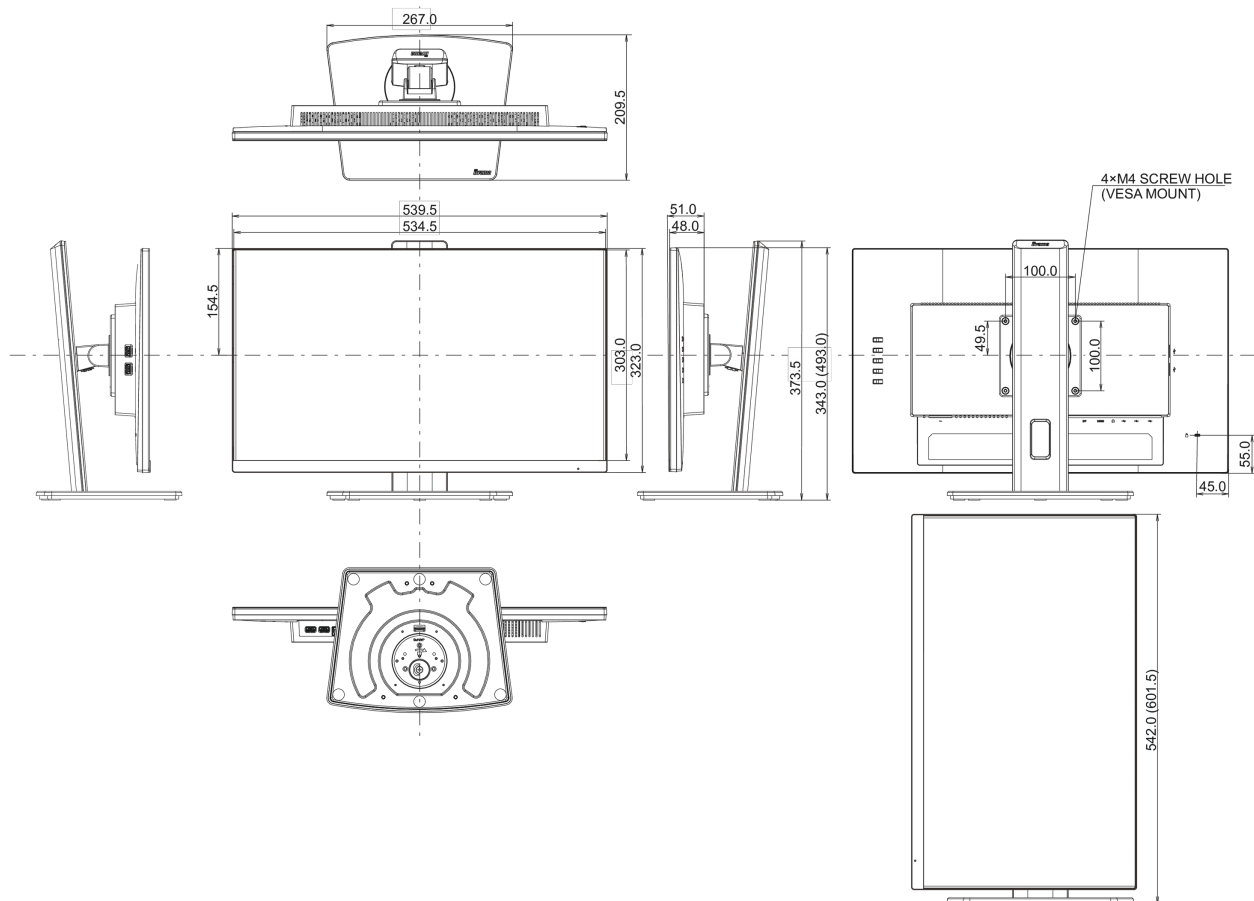

01 PANEEL EIGENSCHAPPEN

Design	ultra slim
Beelddiagonaal	23.8", 60.5cm
Paneel	IPS Panel Technology LED, matte finish
Resolutie	1920 x 1080 @100Hz (2.1 megapixel Full HD)
Beeldverhouding	16:9
Paneel helderheid	250 cd/m ²
Statisch contrast	1300:1
Advanced contrast	80M:1
Reactietijd (MPRT)	0.4ms
Inkijkhoek	horizontaal/verticaal: 178°/178°, rechts/links: 89°/89°, naar boven/onderen: 89°/89°
Kleurondersteuning	16.7mln (sRGB: 99%; NTSC: 72%)
Horizontale frequentie	30 - 115kHz
Zichtbaar formaat	527 x 296.5mm, 20.7 x 11.7"
Pixel pitch	0.275mm
Kleur	mat, wit

04 MECHANISME

Positieaanpassingen	hoogte, draaien, kantelen, pivot (rotatie aan beide zijden)
Hoogte-instelling	150mm
Rotatie	90°
Draaibare voet	90°; 45 ° links; 45° rechts
Kantelhoek	22° omhoog; 5° omlaag

VESA montage	100 x 100mm
Kabelmanagement systeem	ja

05 INBEGREPEN ACCESSOIRES

Kabels	Stroom, USB, HDMI, DP
Overige	Quick guide handleiding, veiligheidsinstructies

06 POWER-MANAGEMENT

Voeding	intern
Stroomvoorziening	AC 100 - 240V, 50/60Hz
Energieverbruik	15W typisch, 0.5W stand by, 0.3W uit modus

Product afmetingen B x H x D	539.5 x 343 (493) x 209.5mm
Doos afmetingen B x H x D	610 x 398 x 159mm
Gewicht (zonder doos)	4.9kg
EAN code	4948570123346

Alle handelsmerken zijn geregistreerd. Gegevens onder voorbehoud van zetfouten. Specificaties kunnen vooraf en zonder opgaaf van reden gewijzigd worden. Alle LCD-panels vallen onder ISO-9241-307:2008 inzake pixelfouten.