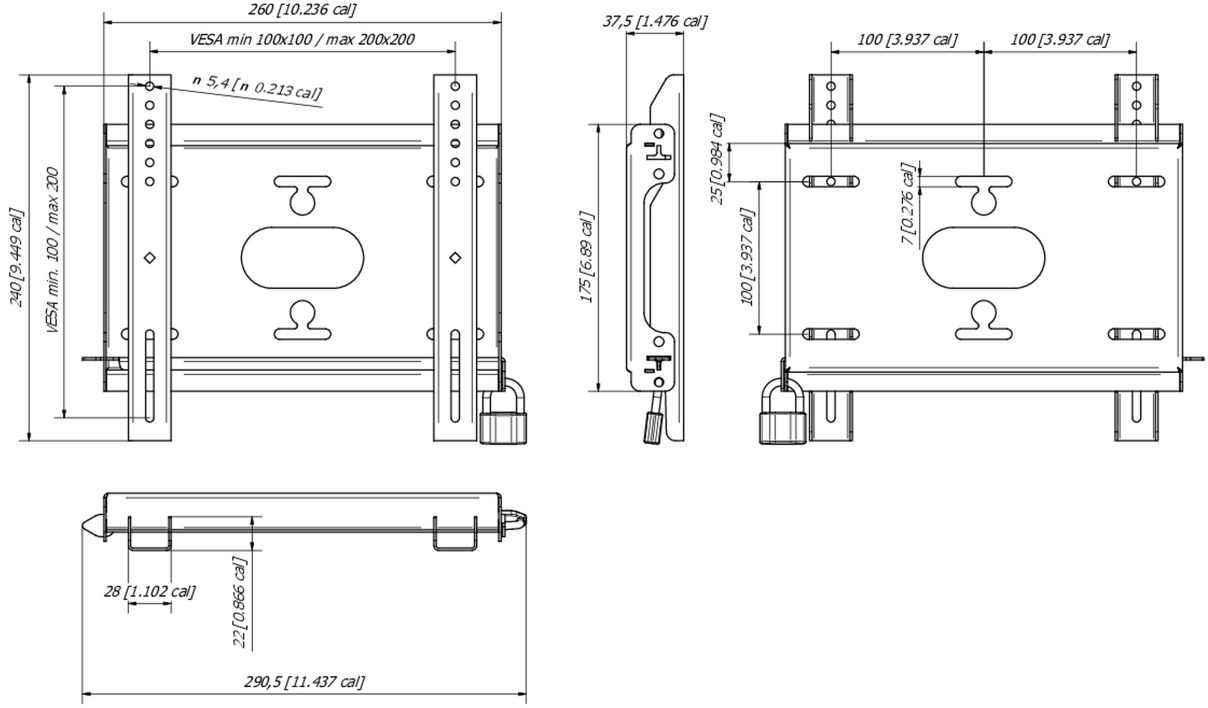

Evrensel duvar montajı, maks. 200x200mm. 50kg

With the easy and quick fixation system, this wall mount guarantees safe usage in environments like schools and other public utility buildings.

01 CIHAZ

Tip

Wall Mount

02 TEKNİK ÖZELLİK

Maksimum ağırlık kapasitesi

50kg / monitör

VESA minimum

100 x 100mm

VESA maksimum

200 x 200mm

MD-WM2020

03 ÖLÇÜLER / AĞIRLIK

Ürün boyutları G x Y x D

240 x 37,5 x 103mm

Ağırlık (kutu hariç)

1.1kg

EAN kodu

4948570033300

MD-WM2020