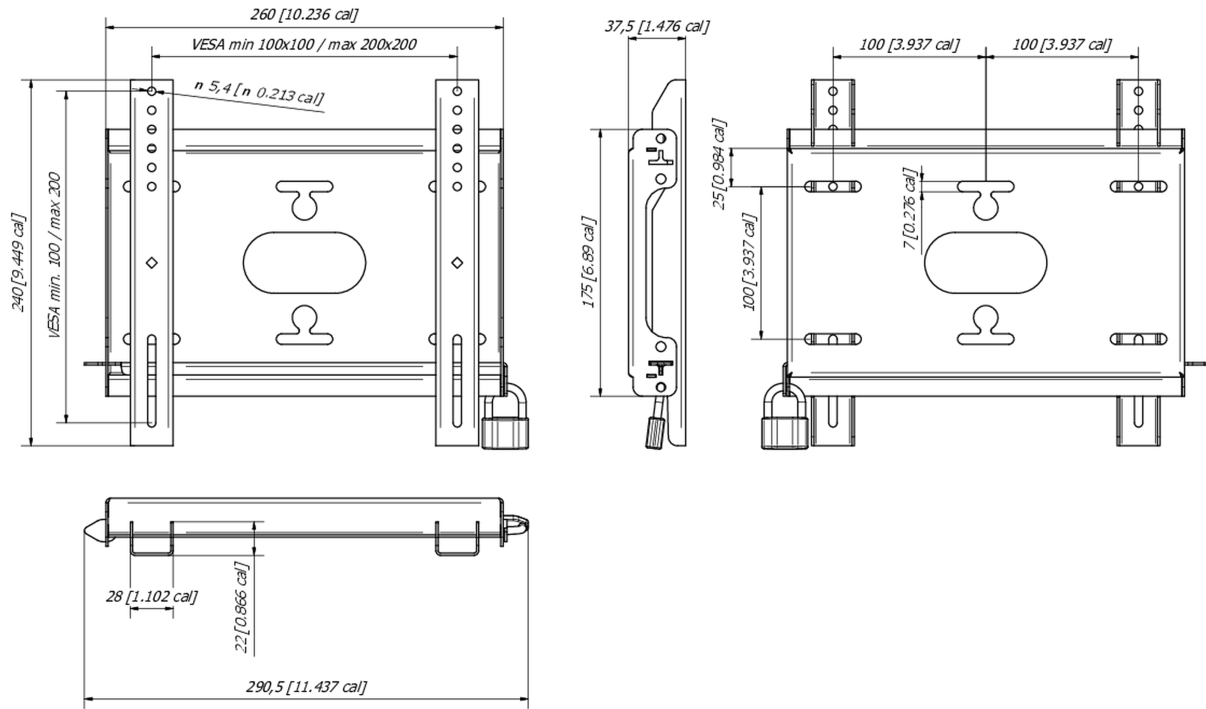

Universele wandbevestiging, tot VESA 200x200mm, max. 50kg

Met het eenvoudige en snelle bevestigingssysteem garandeert deze muurbeugel een veilig gebruik in omgevingen zoals scholen en andere openbare utiliteitsgebouwen.

01 APPARAAT

Type Muurbeugel

02 TECHNISCHE SPECIFICATIES

Max gewicht	50kg / monitor
VESA minimum	100 x 100mm
VESA maximum	200 x 200mm

MD-WM2020

03 AFMETINGEN / GEWICHT

Product afmetingen B x H x D 240 x 37,5 x %3mm

Gewicht (zonder doos) 1.1kg

EAN code 4948570033300

MD-WM2020

Alle handelsmerken zijn geregistreerd. Gegevens onder voorbehoud van zetfouten. Specificaties kunnen vooraf en zonder opgave van reden gewijzigd worden. Alle LCD-panels vallen onder ISO-9241-307:2008 inzake pixelfouten.