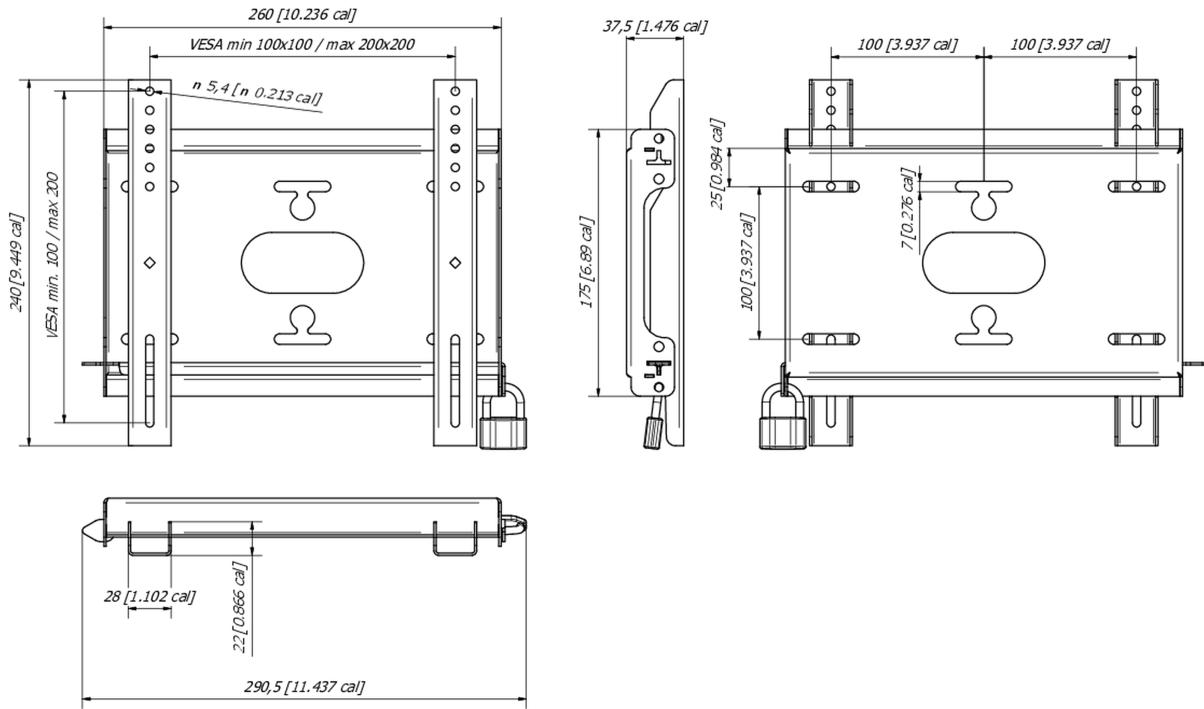

Universele wandbevestiging, tot VESA 200x200mm, max. 50kg

Met het eenvoudige en snelle bevestigingssysteem garandeert deze muurbeugel een veilig gebruik in omgevingen zoals scholen en andere openbare utiliteitsgebouwen.

01 APPARAAT

Type Muurbeugel

02 TECHNISCHE SPECIFICATIES

Max gewicht	50kg / monitor
VESA minimum	100 x 100mm
VESA maximum	200 x 200mm

MD-WM2020

03 AFMETINGEN / GEWICHT

Product afmetingen B x H x D 240 x 37,5 x %3mm

Gewicht (zonder doos) 1.1kg

EAN code 4948570033300

MD-WM2020

Alle handelsmerken zijn geregistreerd. Gegevens onder voorbehoud van zetfouten. Specificaties kunnen vooraf en zonder opgave van reden gewijzigd worden. Alle LCD-panels vallen onder ISO-9241-307:2008 inzake pixelfouten.