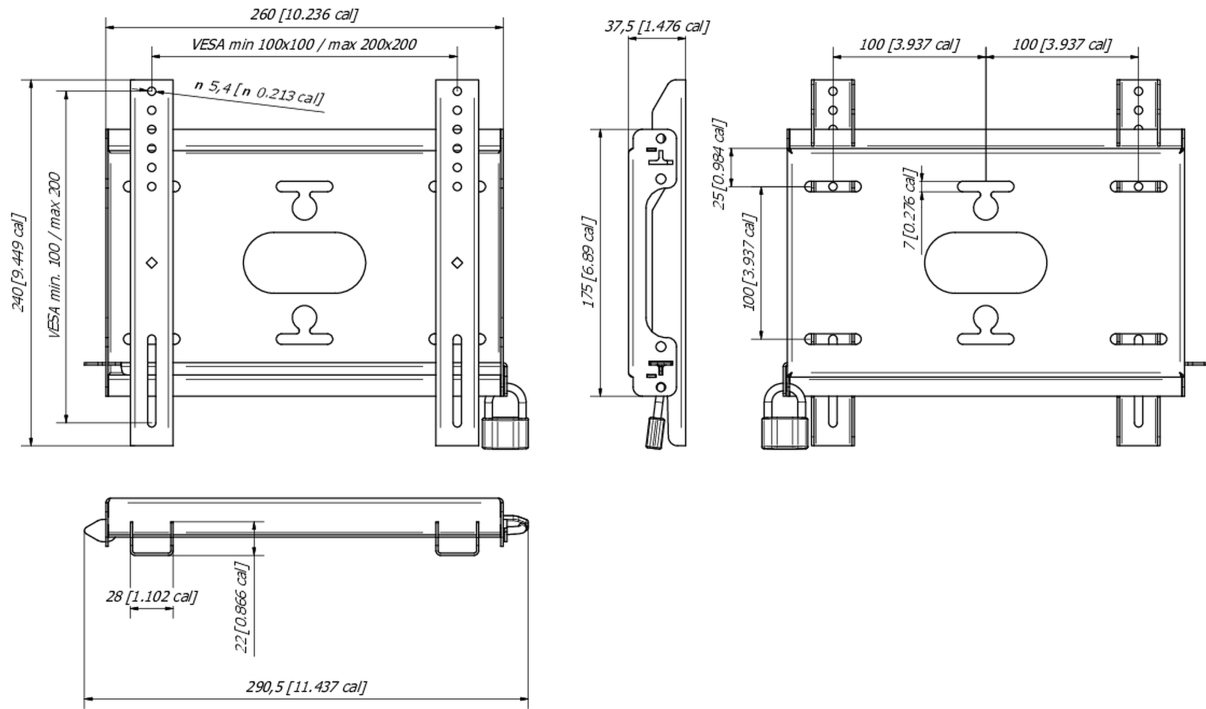

MD-WM2020

All trademarks and registered trademarks acknowledged. E & O E. Specification subject to change without notice. All LCD's comply with ISO-9241-307:2008 in connection with pixel defects.

© IYAMA CORPORATION. ALL RIGHTS RESERVED