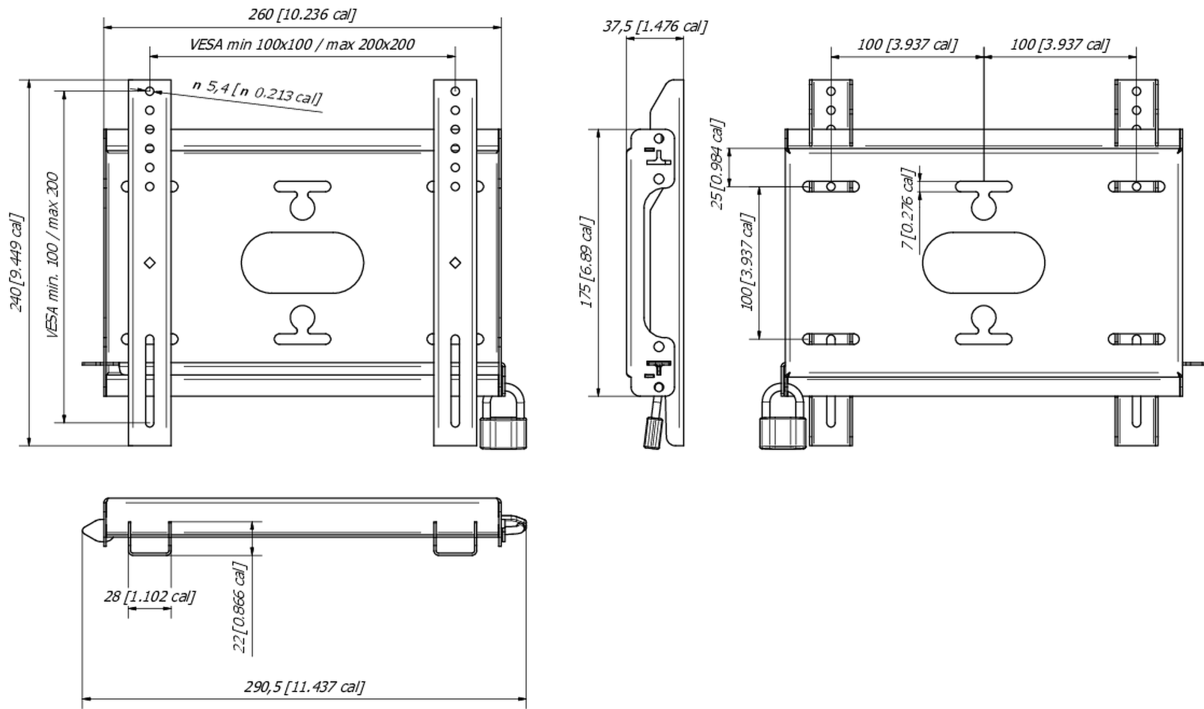

Universele wandbevestiging, tot VESA 200x200mm, max. 50kg

Met het eenvoudige en snelle bevestigingssysteem garandeert deze muurbeugel een veilig gebruik in omgevingen zoals scholen en andere openbare utiliteitsgebouwen.

01 APPARAAT

Type Muurbeugel

02 TECHNISCHE SPECIFICATIES

Max gewicht 50kg / monitor

VESA minimum 100 x 100mm

VESA maximum 200 x 200mm

MD-WM2020

03 AFMETINGEN / GEWICHT

Product afmetingen B x H x D 240 x 37,5 x %3mm

Gewicht (zonder doos) 1.1kg

EAN code 4948570033300

MD-WM2020

Alle handelsmerken zijn geregistreerd. Gegevens onder voorbehoud van zetfouten. Specificaties kunnen vooraf en zonder opgave van reden gewijzigd worden. Alle LCD-panels vallen onder ISO-9241-307:2008 inzake pixelfouten.