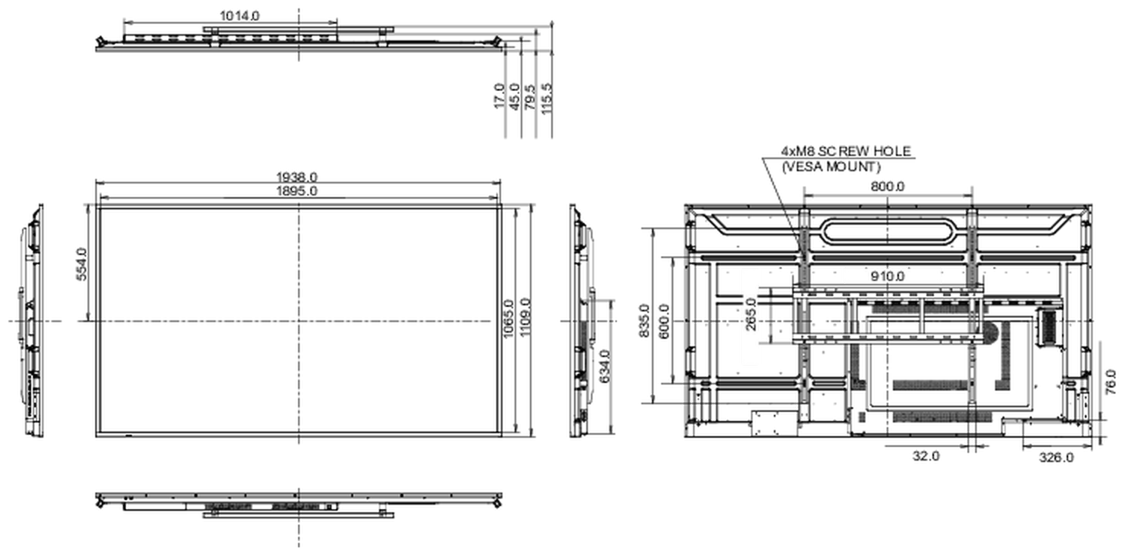

08 DUURZAAMHEID

Richtlijnen

CB, CE, TÜV-Bauart, EAC, RoHS support, ErP, WEEE, REACH

Energie efficiëntie klasse (Regulation (EU) 2017/1369)

G

09 AFMETINGEN / GEWICHT

Product afmetingen B x H x D

1938 x 1109 x 79.5mm

Doos afmetingen B x H x D

2125 x 1275 x 275mm

Gewicht (zonder doos)

47.6kg

EAN code

4948570123421

Alle handelsmerken zijn geregistreerd. Gegevens onder voorbehoud van zetfouten. Specificaties kunnen vooraf en zonder opgave van reden gewijzigd worden. Alle LCD-panels vallen onder ISO-9241-307:2008 inzake pixelfouten.