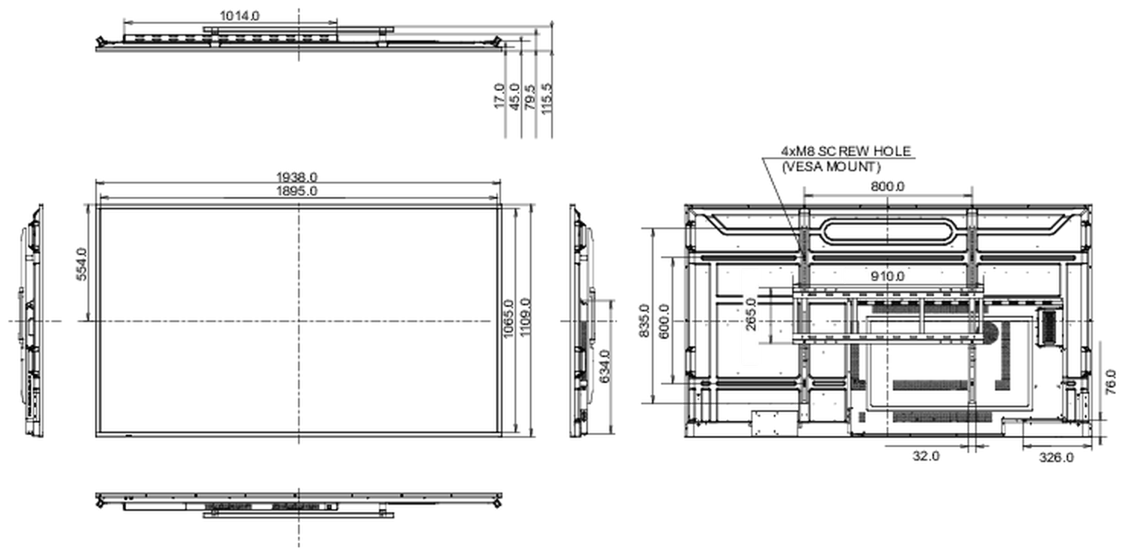

08 DUURZAAMHEID

Richtlijnen

CB, CE, TÜV-Bauart, EAC, RoHS support, ErP, WEEE, REACH

Energie efficiëntie klasse (Regulation (EU) 2017/1369)

G

09 AFMETINGEN / GEWICHT

Product afmetingen B x H x D

1938 x 1109 x 79.5mm

Doos afmetingen B x H x D

2125 x 1275 x 275mm

Gewicht (zonder doos)

47.6kg

EAN code

4948570123421

Alle handelsmerken zijn geregistreerd. Gegevens onder voorbehoud van zetfouten. Specificaties kunnen vooraf en zonder opgave van reden gewijzigd worden. Alle LCD-panelen vallen onder ISO-9241-307:2008 inzake pixelfouten.