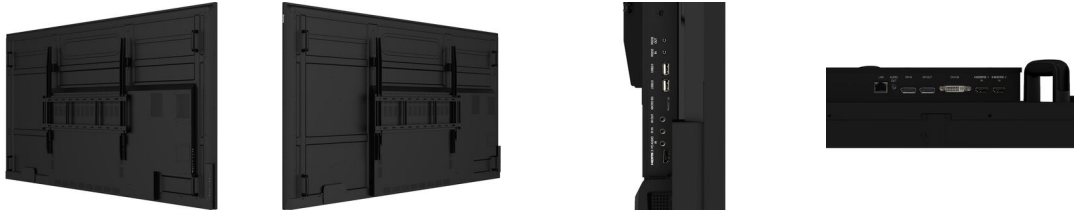

Все товарные знаки и торговые марки являются собственностью их владельцев и они защищены. Ошибки и изменения допускаются. Спецификации могут быть изменены без уведомления. Все LCD мониторы соответствуют стандарту ISO-9241-307:2008 по политике битых пикселей. © IYAMA CORPORATION. ALL RIGHTS RESERVED