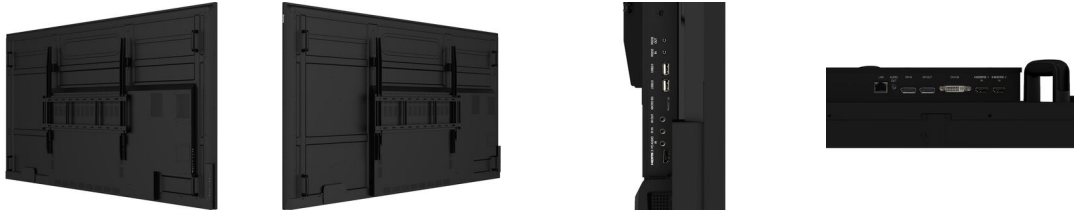

## 09 DIMENZIJE / TEŽINA

**Dimenzije proizvoda** 2204.9 x 101.7 x 1260.4mm  
Š x V x D

**Dimenzije kutije Š x V** 2525 x 435 x 1750mm  
x D

**Težina (bez kutije)** 77.8kg

**EAN kod** 4948570123438

LH9875UHS-B1AG(30).jpg