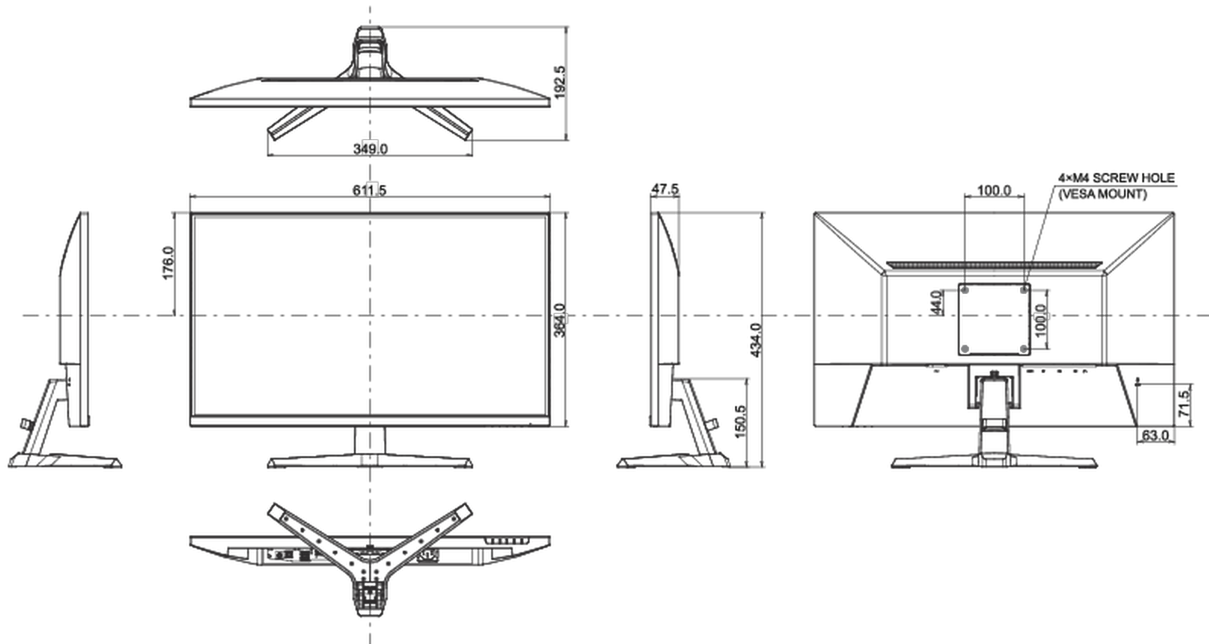

Кабели

Питание, USB, HDMI

Прочее

Краткое руководство по началу работы, Руководство по безопасности

06 POWER-MANAGEMENT

Блок питания

внутренний

Питание

AC 50 - 60V, 100/240Гц

Потребляемая мощность

22W стандарт, 0.5W ожидание, 0.3W отключено

07 СТАНДАРТЫ

Сертификаты

CE, TÜV-Bauart, EAC, VCCI-B, PSE, RoHS support, ErP, WEEE, REACH, UKCA

08 РАЗМЕР / ВЕС

Размер продукта Ш x В x Г

611.5 x 434 x 192.5мм

Размер коробки Ш x В x Г

688 x 465 x 125мм

Вес (без упаковки)

3.9кг

Вес (с упаковкой)

5.4кг

EAN код

4948570122752

Все товарные знаки и торговые марки являются собственностью их владельцев и они защищены. Ошибки и изменения допускаются. Спецификации могут быть изменены без уведомления. Все LCD мониторы соответствуют стандарту ISO-9241-307:2008 по политике битых пикселей.