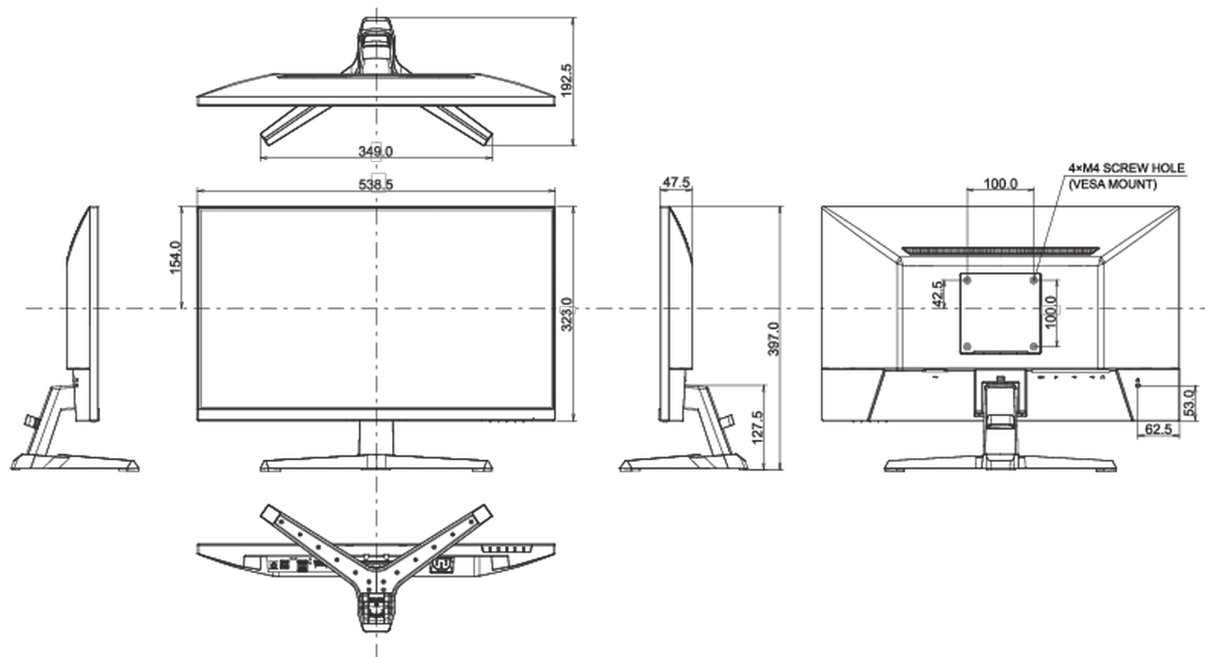

01 ХАРАКТЕРИСТИКИ ДИСПЛЕЯ

Диагональ	23,8", 60.5см
Панель	IPS, матовый
Разрешение	1920 x 1080 @100Гц (2.1 megapixel Full HD)
Соотношение сторон	16:9
Яркость	250 cd/m ²
Контрастность	1300:1
Расширенная контрастность	80M:1
Время отклика (MPRT)	1ms
Видимая область	горизонталь/вертикаль: 178°/178°, право/лево: 89°/89°, вверх/вниз: 89°/89°
Поддержка цвета	16.7mln
Частота горизонтальной развертки	30 - 110кГц
Видимая область Ш x В	527.04 x 296.46мм, 20.75 x 11.67"
Размер пикселя	0.275мм
Colour	матовый, чернить

04 МЕХАНИЧЕСКИЕ ХАРАКТЕРИСТИКИ

Эргономика	наклон
Угол наклона экрана	22° вверх; 4° вниз
Крепление VESA	100 x 100мм
Крепления для кабелей	да

05 6.АКСЕССУАРЫ

Кабели	Питание, USB, HDMI
--------	--------------------

08 РАЗМЕР / ВЕС

Размер продукта Ш x В x Г	538.5 x 397 x 192.5мм
Размер коробки Ш x В x Г	615 x 126 x 405мм
Вес (без упаковки)	3кг
Вес (с упаковкой)	4.4кг
EAN код	4948570122738

Все товарные знаки и торговые марки являются собственностью их владельцев и они защищены. Ошибки и изменения допускаются. Спецификации могут быть изменены без уведомления. Все LCD мониторы соответствуют стандарту ISO-9241-307:2008 по политике битых пикселей.