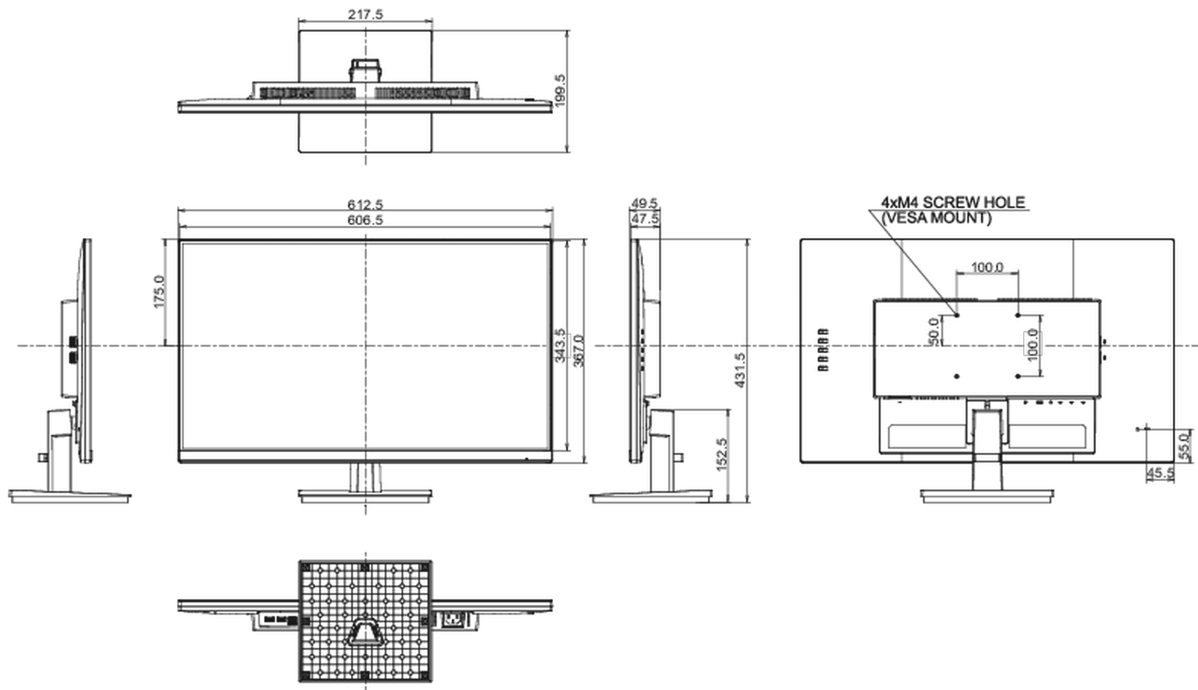

Размер продукта Ш x В x Г

612.5 x 431.5 x 199.5мм

Размер коробки Ш x В x Г

690 x 455 x 140мм

Вес (без упаковки)

4.2кг

EAN код

4948570122608