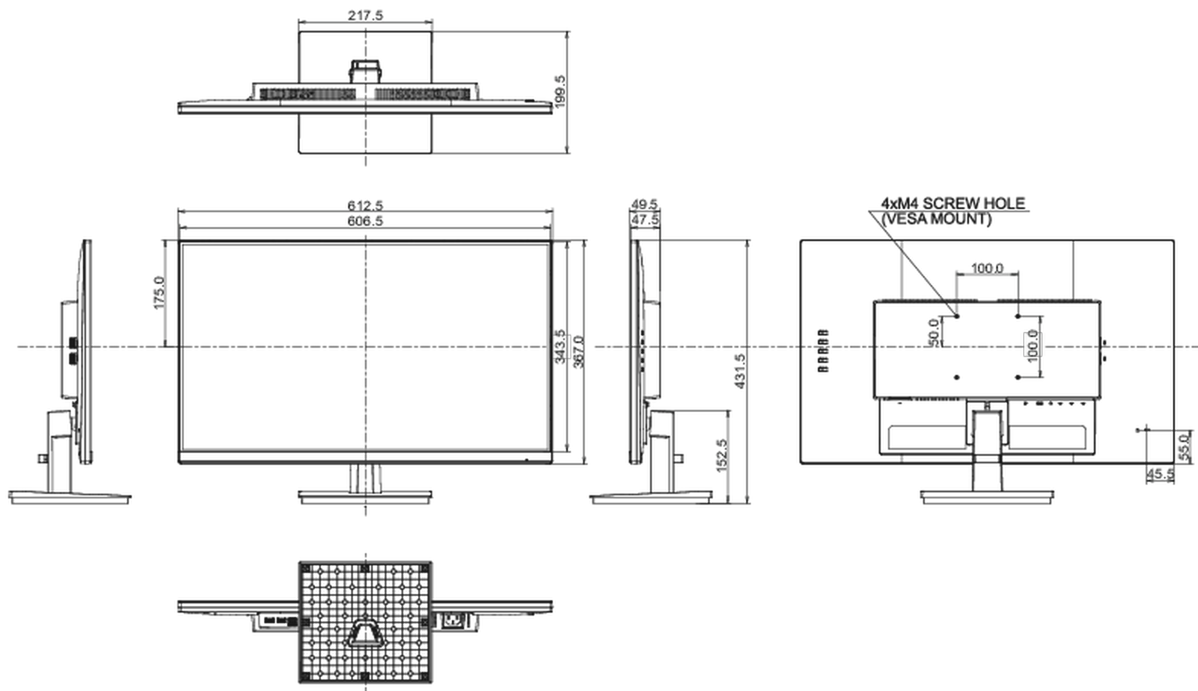

04 MECHANISME

Positieaanpassingen	kantelen
Kantelhoek	22° omhoog; 4° omlaag
VESA montage	100 x 100mm
Kabelmanagement systeem	ja

05 INBEGREPEN ACCESSOIRES

Kabels	Stroom, USB, HDMI, DP
Overige	Quick guide handleiding, veiligheidsinstructies

08 AFMETINGEN / GEWICHT

Product afmetingen B x H x D	612.5 x 431.5 x 199.5mm
Doos afmetingen B x H x D	690 x 455 x 140mm
Gewicht (zonder doos)	4.2kg
EAN code	4948570122608

Alle handelsmerken zijn geregistreerd. Gegevens onder voorbehoud van zetfouten. Specificaties kunnen vooraf en zonder opgaaf van reden gewijzigd worden. Alle LCD-panelen vallen onder ISO-9241-307:2008 inzake pixelfouten.