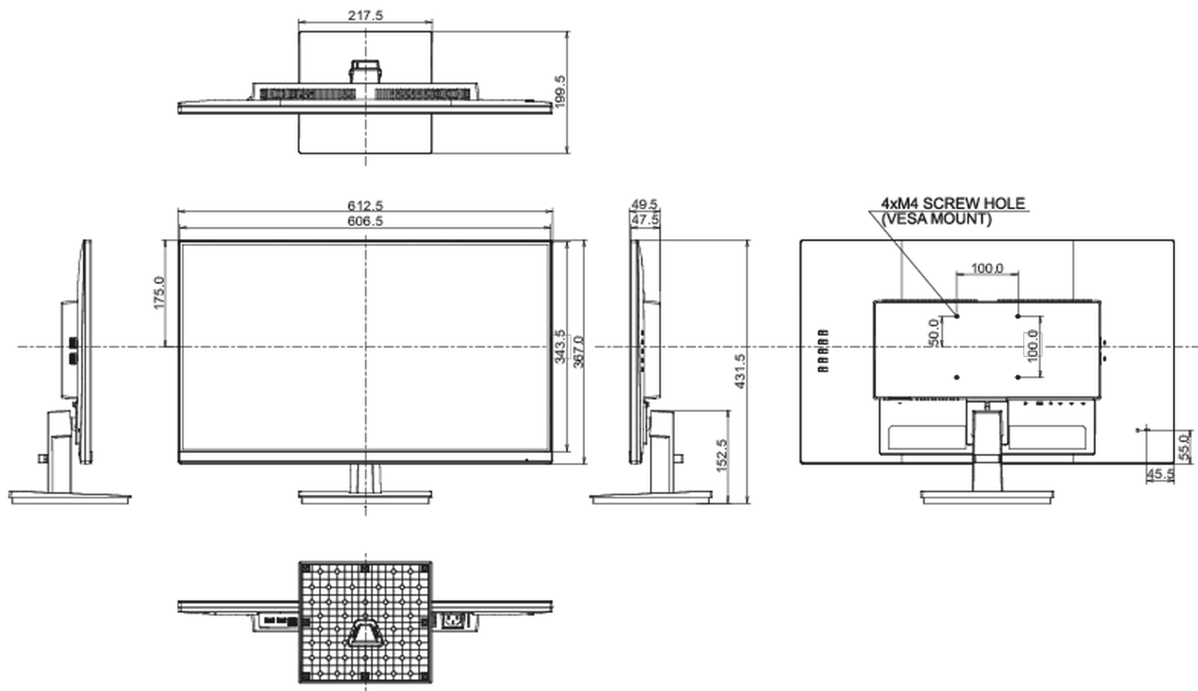

01 CARATTERISTICHE DISPLAY

Design	borderless su tre lati
Diagonale	27", 68.6cm
Pannello	IPS Panel Tecnologia, finitura opaca
Risoluzione nativa	1920 x 1080 @100Hz (2.1 megapixel Full HD)
Format	16:9
Luminosità	250 cd/m ²
Contrasto statico	1300:1
Contrasto avanzato	80M:1
Tempo di risposta (MPRT)	0.4ms
Angolo di visione	orizzontale/verticale: 178°/178°, sinistra/destro 89°/89°, alto/giù: 89°/89°
Supporta colore	16.7mIn (sRGB: 99%, NTSC 72%)
Siincronizzazione orizzontale	31 - 115kHz
Angolo di visione L x H	597.9 x 336.3mm, 23.5 x 13.2"
Pixel pitch	0.311mm
Color	opaca, nero

04 MECCANICA

Regolazione posizione display	tilt
Angolo di inclinazione	22° alto; 4° giù
Montaggio VESA	100 x 100mm
Passaggio cavi	si

05 ACCESSORI INCLUSI

Cavo	di alimentazione, USB, HDMI, DP
Altro	guida rapida, guida di sicurezza

08 DIMENSIONI / PESO

Prodotti dimensioni L x H x P	612.5 x 431.5 x 199.5mm
Box dimensioni L x H x P	690 x 455 x 140mm
Peso (netto)	4.2kg
EAN code	4948570122608

Tutti i marchi e i marchi registrati citati. E & O E. Specifiche soggette a modifiche senza preavviso. Tutti i display LCD è conforme alla norma ISO-9241-307:2008 in connessione con difetti dei pixel.