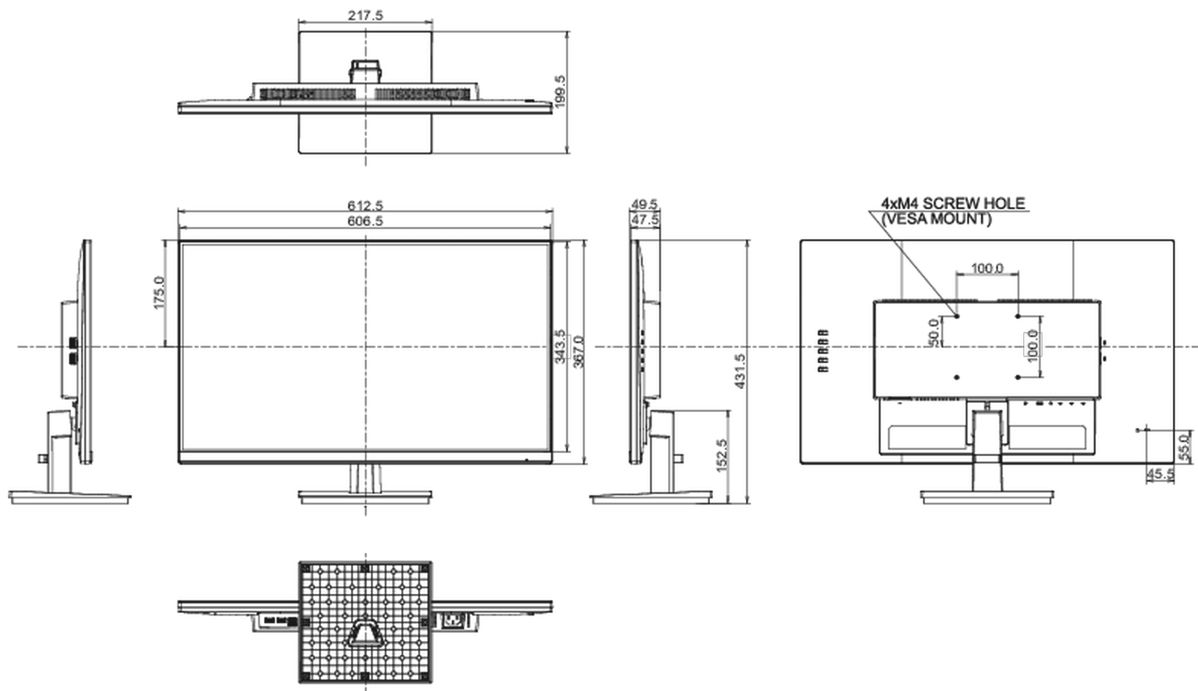

08 AFMETINGEN / GEWICHT

| | |
|------------------------------|-------------------------|
| Product afmetingen B x H x D | 612.5 x 431.5 x 199.5mm |
| Doos afmetingen B x H x D | 690 x 455 x 140mm |
| Gewicht (zonder doos) | 4.2kg |
| EAN code | 4948570122608 |