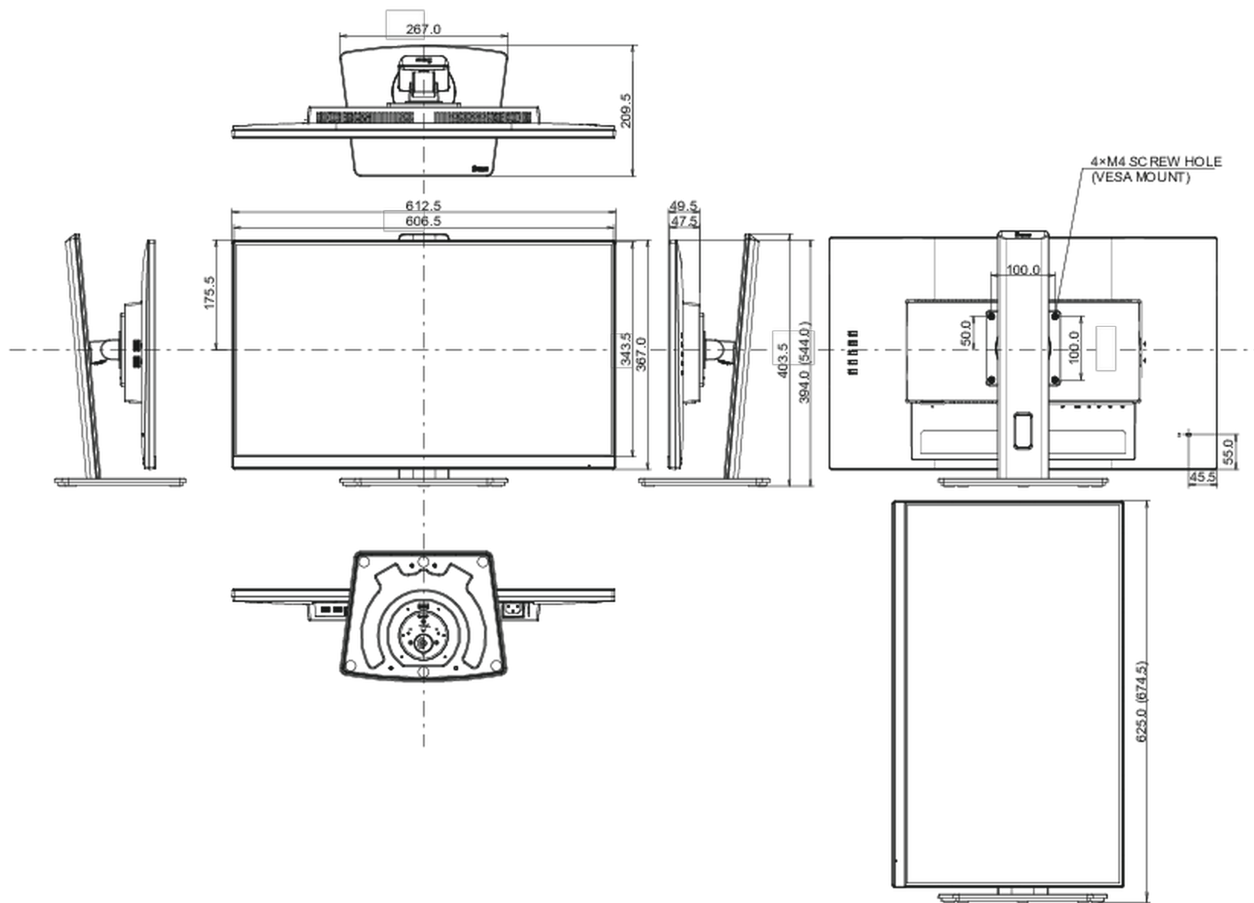

04 MECHANISME

Positieaanpassingen	hoogte, draaien, kantelen, pivot (rotatie aan beide zijden)
Hoogte-instelling	150mm
Rotatie	90°
Draaibare voet	90°; 45° links; 45° rechts
Kantelhoek	22° omhoog; 5° omlaag

VESA montage	100 x 100mm
Kabelmanagement systeem	ja

05 INBEGREPEN ACCESSOIRES

Kabels	Stroom, USB, HDMI, DP
Overige	Quick guide handleiding, veiligheidsinstructies

06 POWER-MANAGEMENT

Voeding	intern
Stroomvoorziening	AC 100 - 240V, 50/60Hz
Energieverbruik	17W typisch, 0.5W stand by, 0.3W uit modus

08 AFMETINGEN / GEWICHT

Product afmetingen B x H x D	612.5 x 394 (544) x 209.5mm
Doos afmetingen B x H x D	690 x 455 x 168mm
Gewicht (zonder doos)	5.7kg
EAN code	4948570122592

Alle handelsmerken zijn geregistreerd. Gegevens onder voorbehoud van zetfouten. Specificaties kunnen vooraf en zonder opgave van reden gewijzigd worden. Alle LCD-panels vallen onder ISO-9241-307:2008 inzake pixelfouten.