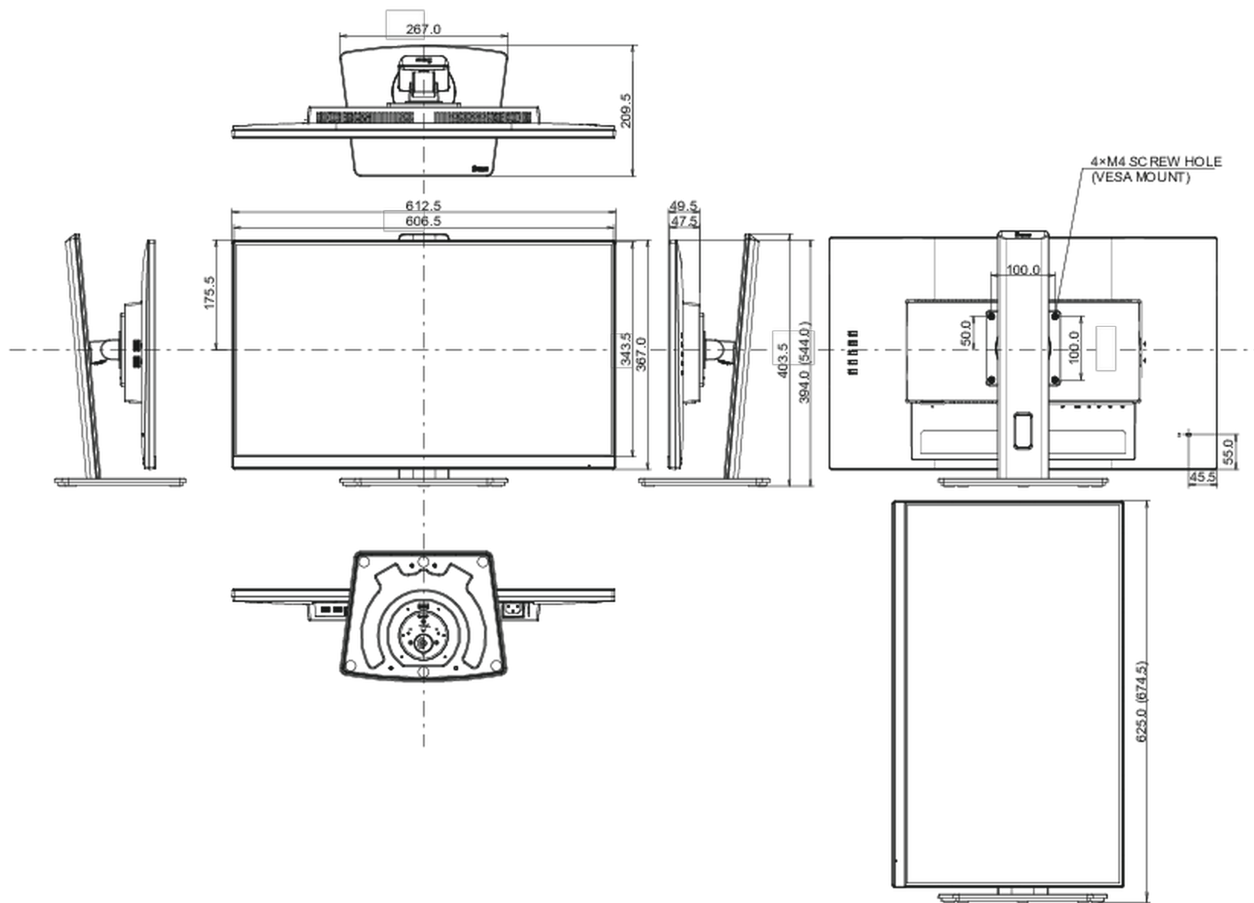

All trademarks and registered trademarks acknowledged. E & O E. Specification subject to change without notice. All LCD's comply with ISO-9241-307:2008 in connection with pixel defects.

© IIYAMA CORPORATION. ALL RIGHTS RESERVED