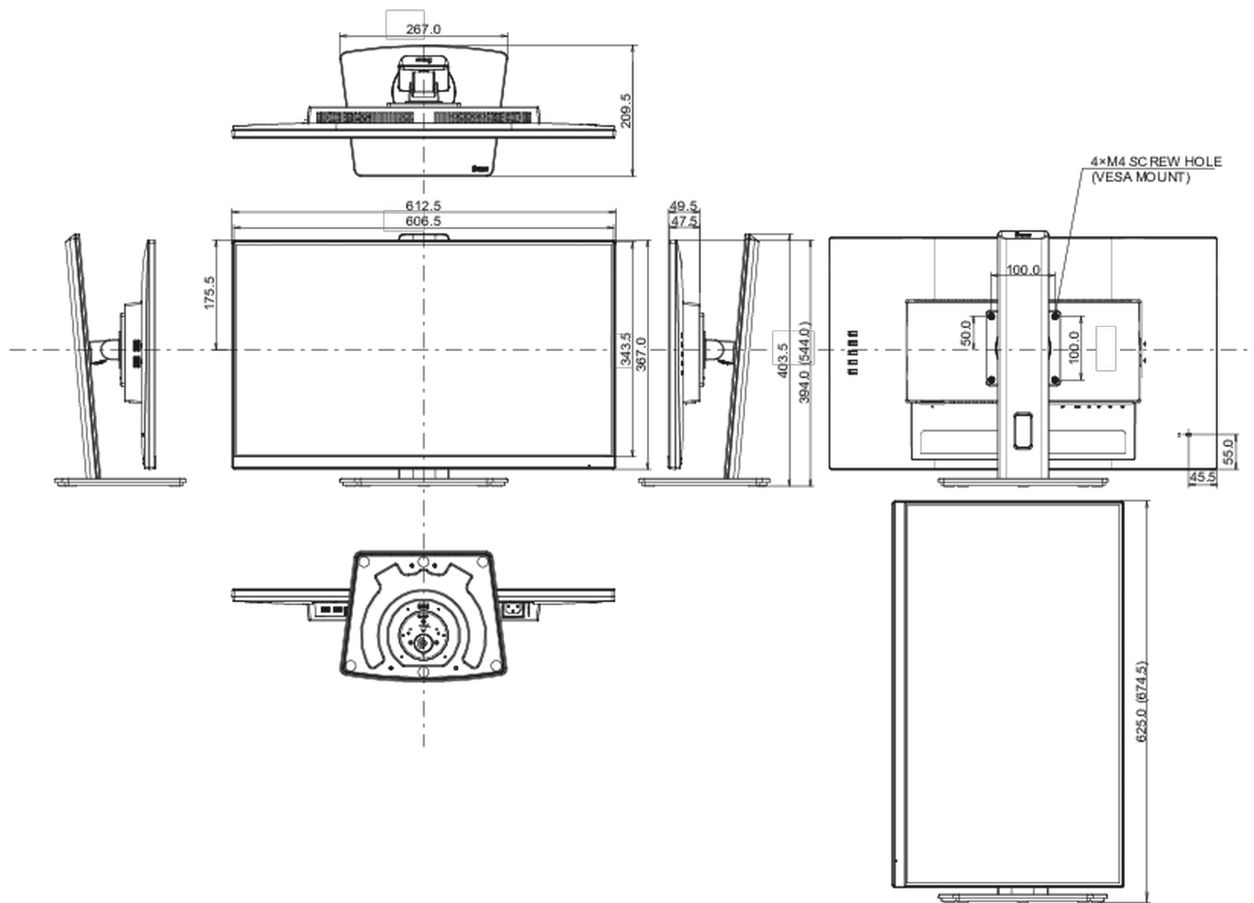

01 DISPLAY EIGENSCHAFTEN

Design	Dreiseitig rahmenloses Design
Bilddiagonale	27", 68.6cm
Panel-Technologie	IPS Panel Technologie LED, matte Oberfläche
Physikalische Auflösung	1920 x 1080 @100Hz (2.1 megapixel Full HD)
Bildformat	16:9
Helligkeit	250 cd/m ²
Kontrastverhältnis	1300:1
Erweitertes Kontrast Verhältnis	80M:1
Reaktionszeit (MPRT)	0.4ms
Blickwinkel	horizontal/vertikal: 178°/178°, rechts/links: 89°/89°, nach oben/unten: 89°/89°
Farbunterstützung	16.7mln (sRGB: 99%, NTSC 72%)
Horizontalfrequenz	31 - 115kHz
Arbeitsfläche H x B	597.9 x 336.3mm, 23.5 x 13.2"
Pixelabstand	0.311mm
Farbe	matt, schwarz

04 MECHANISCH

Verstellmöglichkeiten	Höhe, Swivel, Tilt, Pivot (Rotation auf beiden Seiten)
Höhenverstellbar	150mm
Rotierbar (Pivotfunktion)	90°
Drehwinkel	90°; 45° links; 45° rechts
Neigungswinkel	22° nach oben; 5° nach unten

VESA Halterung	100 x 100mm
Kabelmanagement	ja

05 ENTHALTENES ZUBEHÖR

Kabel	Netz, USB, HDMI, DP
Sonstige	Leitfaden zur Inbetriebnahme, Sicherheits-Hinweise

06 STROMVERWALTUNG

Netzteil	intern
Stromversorgung	AC 100 - 240V, 50/60Hz
Leistungsaufnahme	17W typisch, 0.5W Standby, 0.3W ausgeschaltet

08 ABMESSUNGEN / GEWICHT

Produkt Abmessungen B x H x T	612.5 x 394 (544) x 209.5mm
Verpackung Abmessungen B x H x T	690 x 455 x 168mm
Gewicht (ohne Verpackung)	5.7kg
EAN code	4948570122592

Alle Warenzeichen sind eingetragene Handelsmarken. Irrtum und Änderungen in den Spezifikationen vorbehalten. Alle LCD's erfüllen die ISO-9241-307:2008 Pixelfehlerklasse.