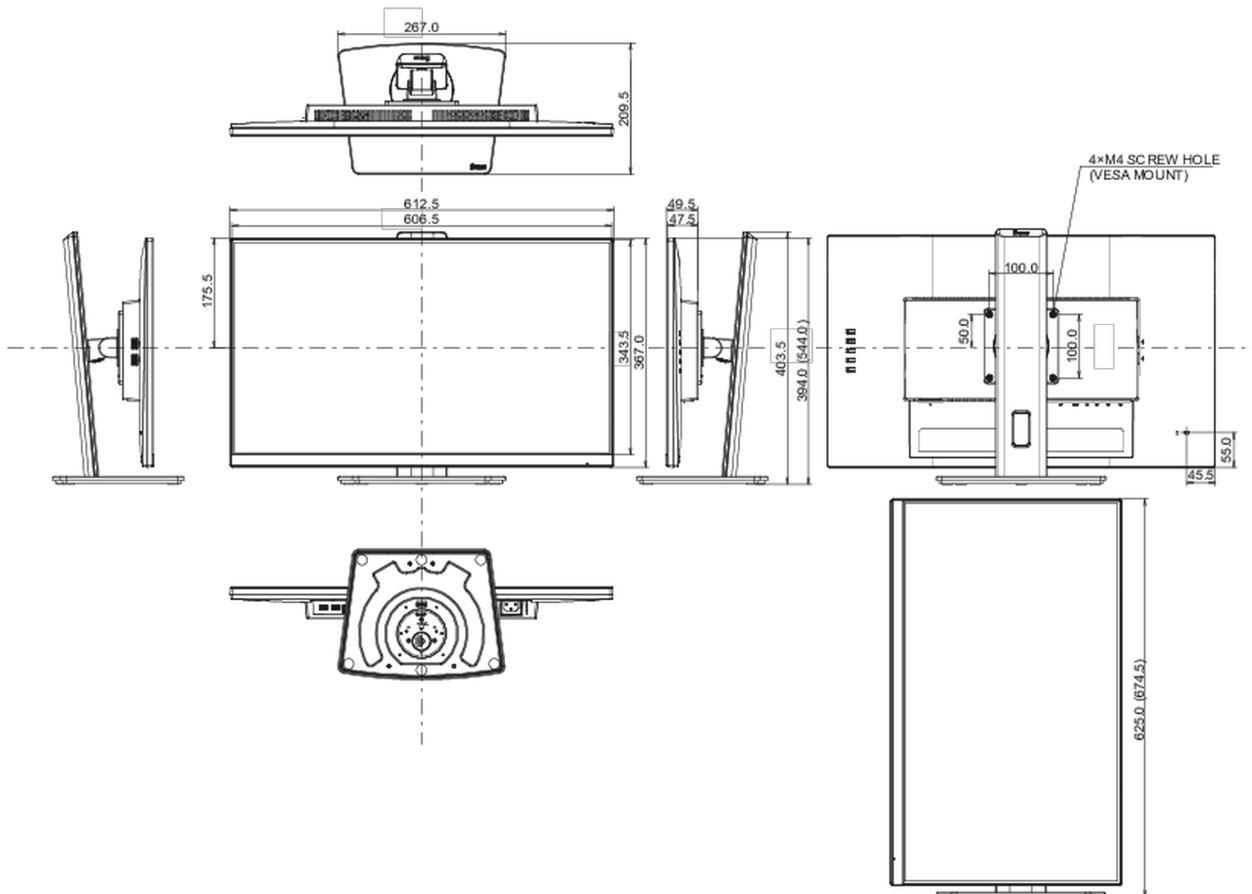

E

EPEAT

*registration varies by country, go to www.epeat.net for details

REACH SVHC

nad 0.1% olova

08 ROZMĚRY / HMOTNOST

Rozměry výrobku Š x V x D

612.5 x 394 (544) x 209.5mm

Rozměry balení Š x V x D

690 x 455 x 168mm

Váha (bez balení)

5.7kg

EAN code

4948570122592

Všechny ochranné známky jsou registrovány a chráněny. Vyhrazené právo na změny. Veškeré ploché panely LCD splňují normu ISO-9241-307:2008 v oblasti počtu vadných pixelů.