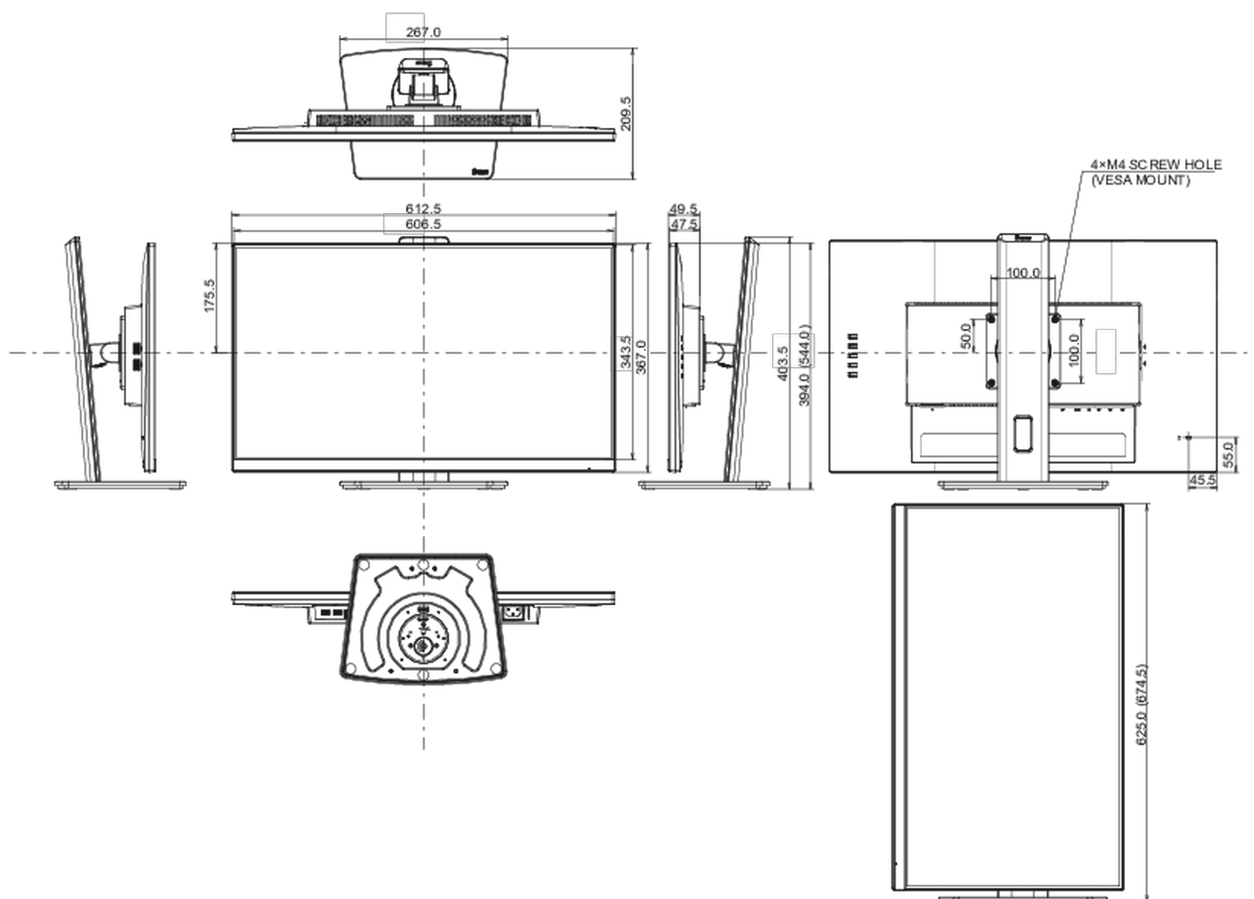

Размер продукта Ш x В x Г

612.5 x 394 (544) x 209.5мм

Размер коробки Ш x В x Г

690 x 455 x 168мм

Вес (без упаковки)

5.7кг

EAN код

4948570122592