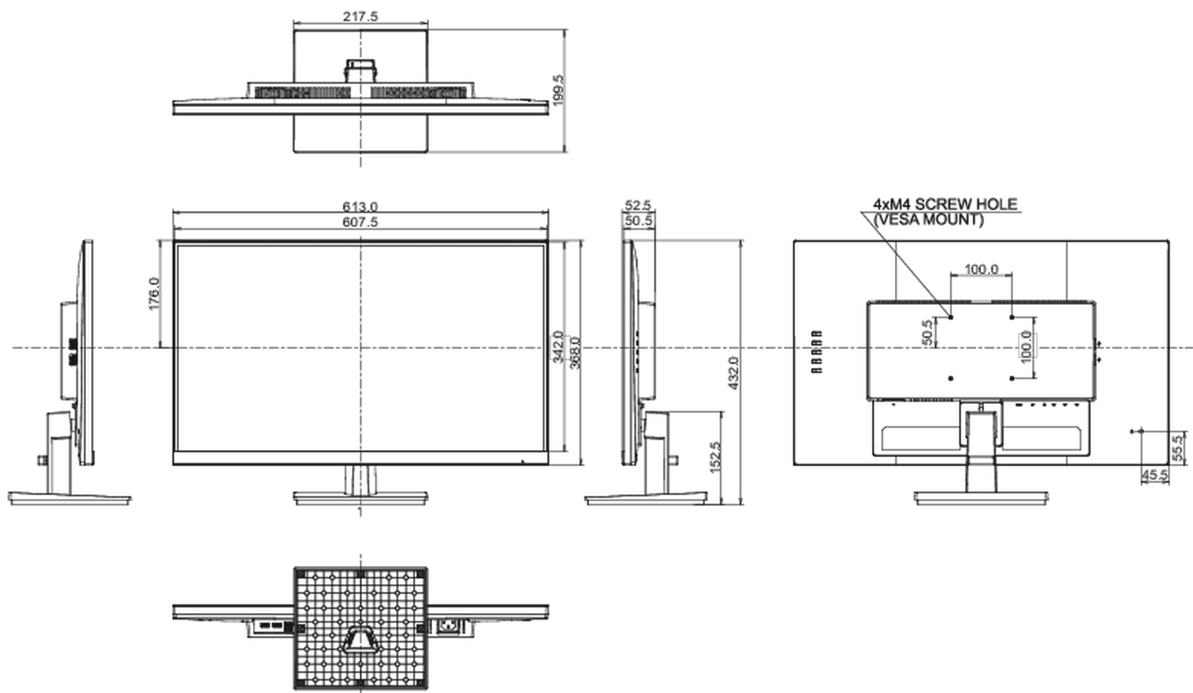

## 08 РАЗМЕР / ВЕС

Размер продукта Ш x В x Г	613.5 x 432 x 199.5мм
Размер коробки Ш x В x Г	690 x 455 x 140мм
Вес (без упаковки)	4.6кг
Вес (с упаковкой)	6.2кг
EAN код	4948570122622

Все товарные знаки и торговые марки являются собственностью их владельцев и они защищены. Ошибки и изменения допускаются. Спецификации могут быть изменены без уведомления. Все LCD мониторы соответствуют стандарту ISO-9241-307:2008 по политике битых пикселей.