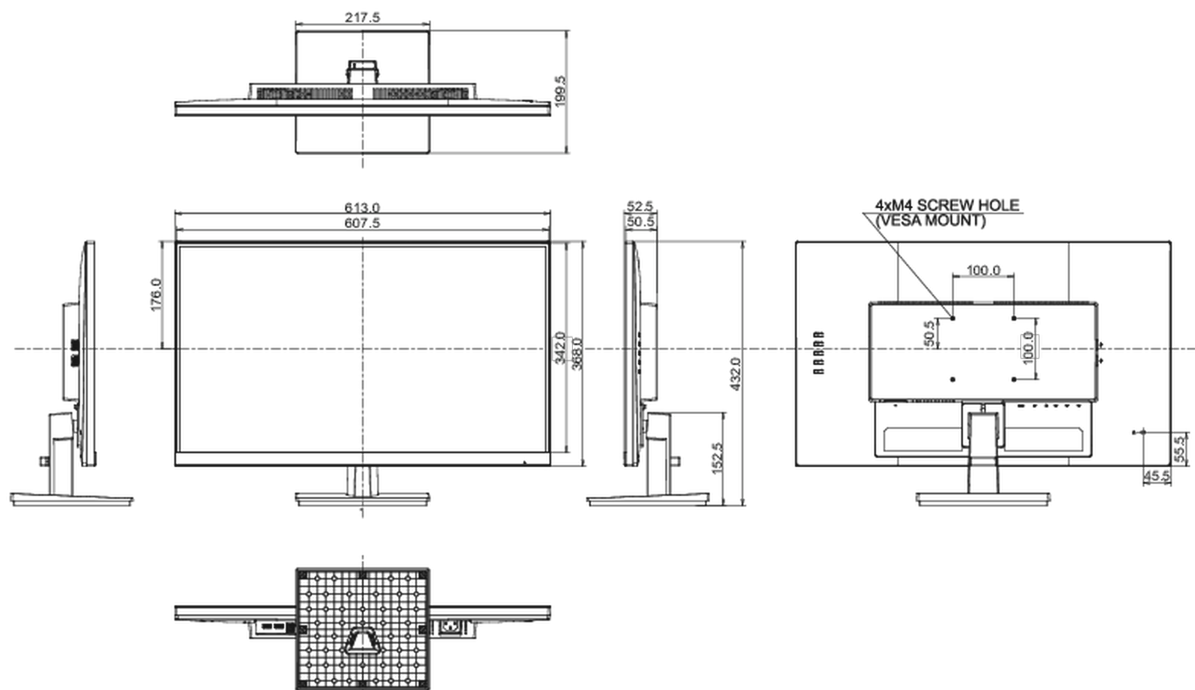

## 08 DIMENSIONI / PESO

Prodotti dimensioni L x H x P	613.5 x 432 x 199.5mm
Box dimensioni L x H x P	690 x 455 x 140mm
Peso (netto)	4.6kg
Peso (lordo)	6.2kg
EAN code	4948570122622

*Tutti i marchi e i marchi registrati citati. E & O E. Specifiche soggette a modifiche senza preavviso. Tutti i display LCD è conforme alla norma ISO-9241-307:2008 in connessione con difetti dei pixel.*