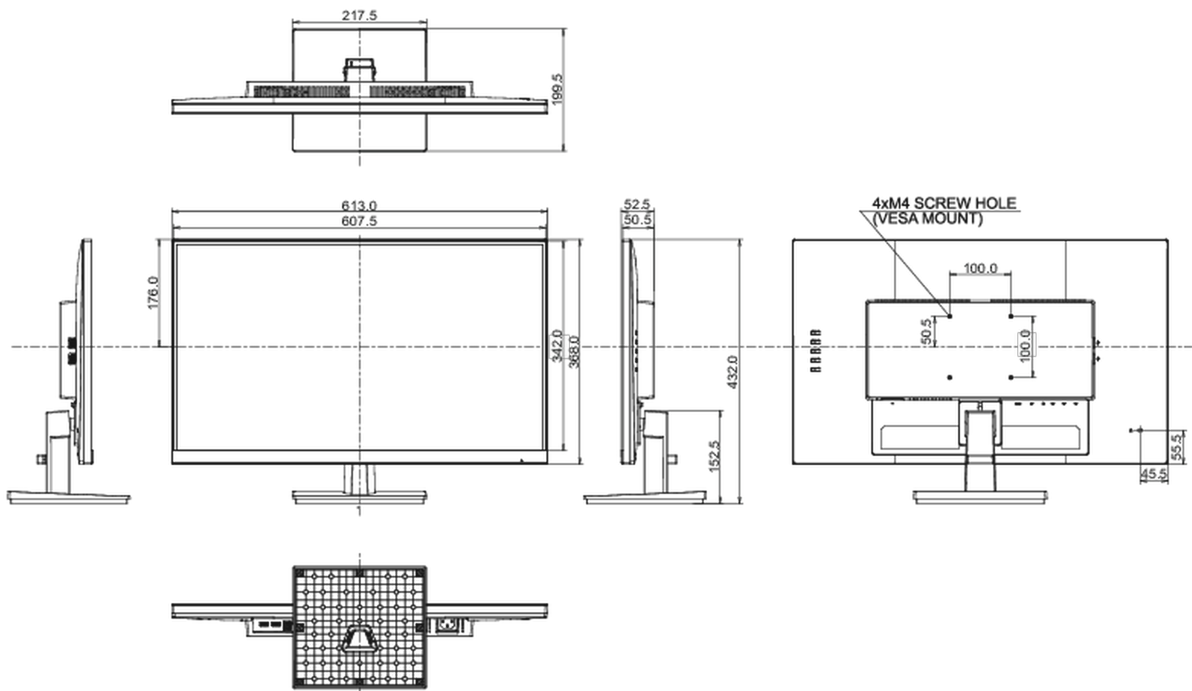

REACH SVHC

0,1% felett: Vezet

08 MÉRETEK / SÚLY

Termék méretei Sz x H x M

613.5 x 432 x 199.5mm

Doboz méretei Sz x H x M

690 x 455 x 140mm

Súly (doboz nélkül)

4.6kg

Súly (dobozzal)

6.2kg

EAN kód

4948570122622

All trademarks and registered trademarks acknowledged. E & O E. Specification subject to change without notice. All LCD's comply with ISO-9241-307:2008 in connection with pixel defects.