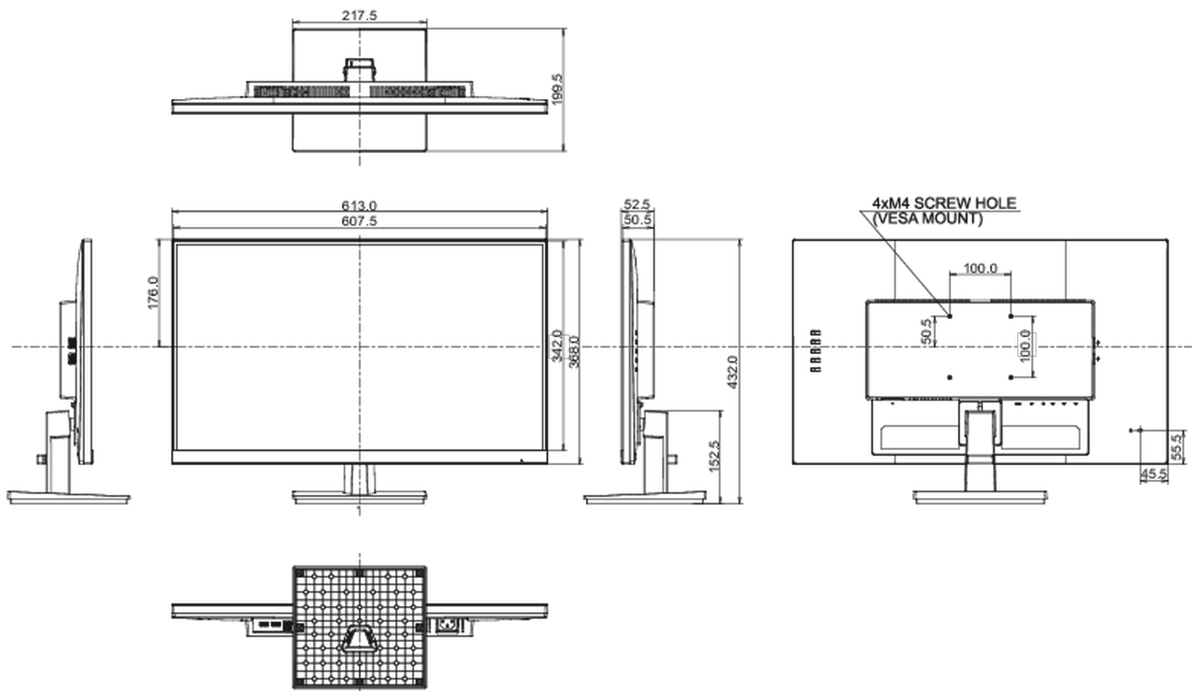

Design	3 côtés sans bordure
Diagonale	27", 68.5cm
Matrice	IPS LED, finition mate
Résolution native	2560 x 1440 @100Hz (3.7 megapixel QHD)
Le ratio d'aspect	16:9
Luminosité	250 cd/m ²
Contraste	1300:1
Contraste dynamique	80M:1
Temps de réponse (MPRT)	0.4ms
Angle de vision	horizontal/vertical: 178°/178°, droit/gauche: 89°/89°, en avant/en arrière: 89°/89°
Couleurs supportées	16.7mIn (sRGB: 99%, NTSC 72%)
Fréquence horizontale	30 - 147kHz
Surface de travail H x L	596.7 x 335.7mm, 23.5 x 13.2"
Taille du pixel	0.233mm
Couleur	mate, noir

04 MECANIQUE

Réglages Position Image	angle V
Angle d'inclinaison	21.5° en avant; 3.5° en arrière
Montage VESA	100 x 100mm
Système de gestion de passage des câbles	oui

05 ACCESSOIRES INCLUS

Câbles	câble d'alimentation, USB, HDMI
Autres	guide démarrage rapide, guide de sécurité

08 DIMENSIONS / POIDS

Dimensions produit L x H x P	613.5 x 432 x 199.5mm
Dimensions de la boîte L x H x P	690 x 455 x 140mm
Poids (sans boîte)	4.6kg
Poids (avec boîte)	6.2kg
Code EAN	4948570122622

Toutes les marques nommées sur ce site sont des marques déposées. iiyama ne pourra être tenu responsable d'éventuelles erreurs ou omissions contenues sur ce site. Tous les écrans LCD iiyama sont conformes à la norme ISO-9241-307:2008 pour ce qui concerne les défauts de pixel.