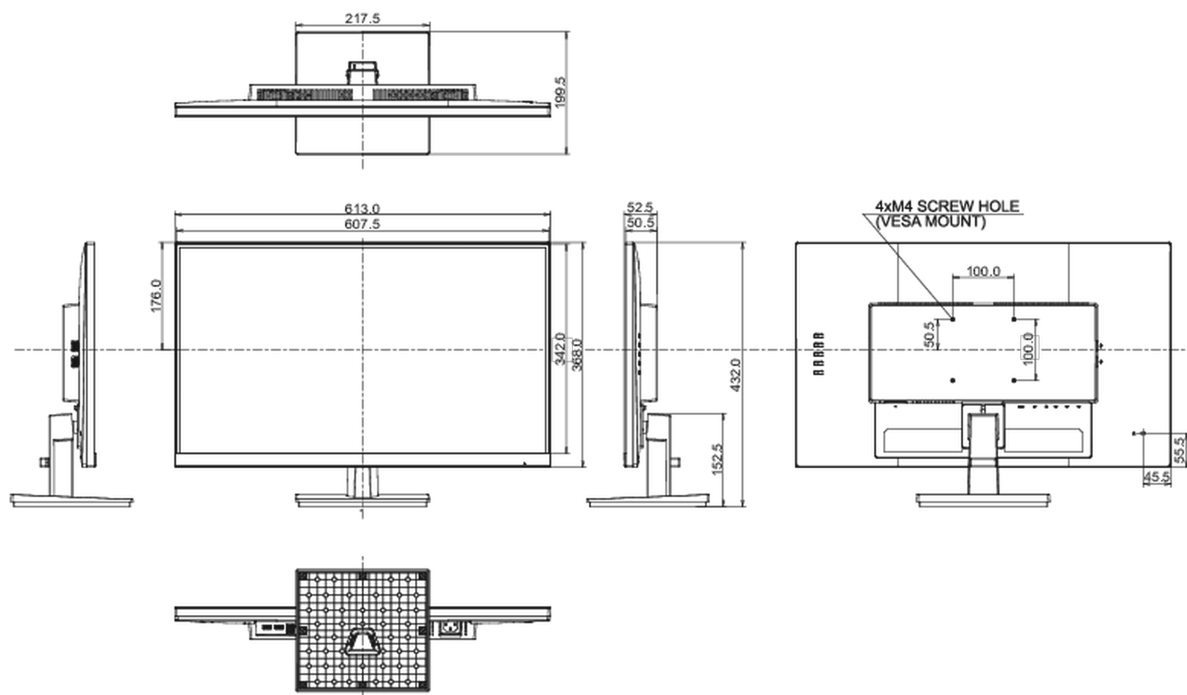

Kabely

napájecí, USB, HDMI

Ostatní

uživatelský manuál, instrukce bezpečnosti

06 POWER-MANAGEMENT

Napájecí zdroj:

interní

Napájení

AC 100 - 240V, 50/60Hz

Odběr energie:

25W typisch, 0.5W odpočinek, 0.3W vypnutý

07 UDRŽITELNOST

Předpisy

TCO Certified, CE, TÜV-Bauart, EAC, PSE, RoHS support, ErP, WEEE, VCCI, REACH, UKCA

Energetická třída (Regulation (EU) 2017/1369)

F

EPEAT

XU2792QSU-B6, XU2792QSU-B6 A

REACH SVHC

nad 0.1% olova

08 ROZMĚRY / HMOTNOST

Rozměry výrobku Š x V x D

613.5 x 432 x 199.5mm

Rozměry balení Š x V x D

690 x 455 x 140mm

Váha (bez balení)

4.6kg

Váha (s balením)

6.2kg

EAN code

4948570122622