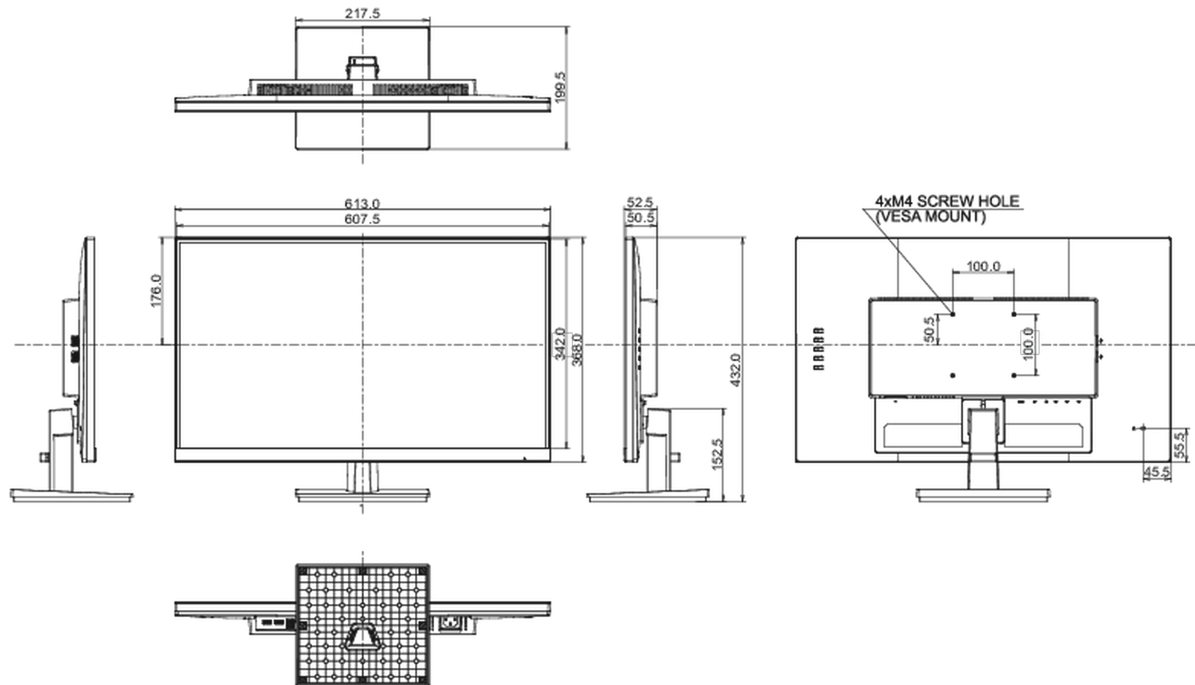

Кабели

Питание, USB, HDMI

Прочее

Краткое руководство по началу работы, Руководство по безопасности

06 POWER-MANAGEMENT

Блок питания

внутренний

Питание

AC 100 - 240V, 50/60Гц

Потребляемая мощность

25W стандарт, 0.5W ожидание, 0.3W отключено

07 СТАНДАРТЫ

Сертификаты

TCO Certified, CE, TÜV-Bauart, EAC, PSE, RoHS support, ErP, WEEE, VCCI, REACH, UKCA

EPEAT

XU2792QSU-B6, XU2792QSU-B6 A

REACH SVHC

свинца, превышает 0.1%

08 РАЗМЕР / BEC

Размер продукта Ш x В x Г

613.5 x 432 x 199.5мм

Размер коробки Ш x В x Г

690 x 455 x 140мм

Вес (без упаковки)

4.6кг

Вес (с упаковкой)

6.2кг

EAN код

4948570122622

Все товарные знаки и торговые марки являются собственностью их владельцев и они защищены. Ошибки и изменения допускаются. Спецификации могут быть изменены без уведомления. Все LCD мониторы соответствуют стандарту ISO-9241-307:2008 по политике битых пикселей.