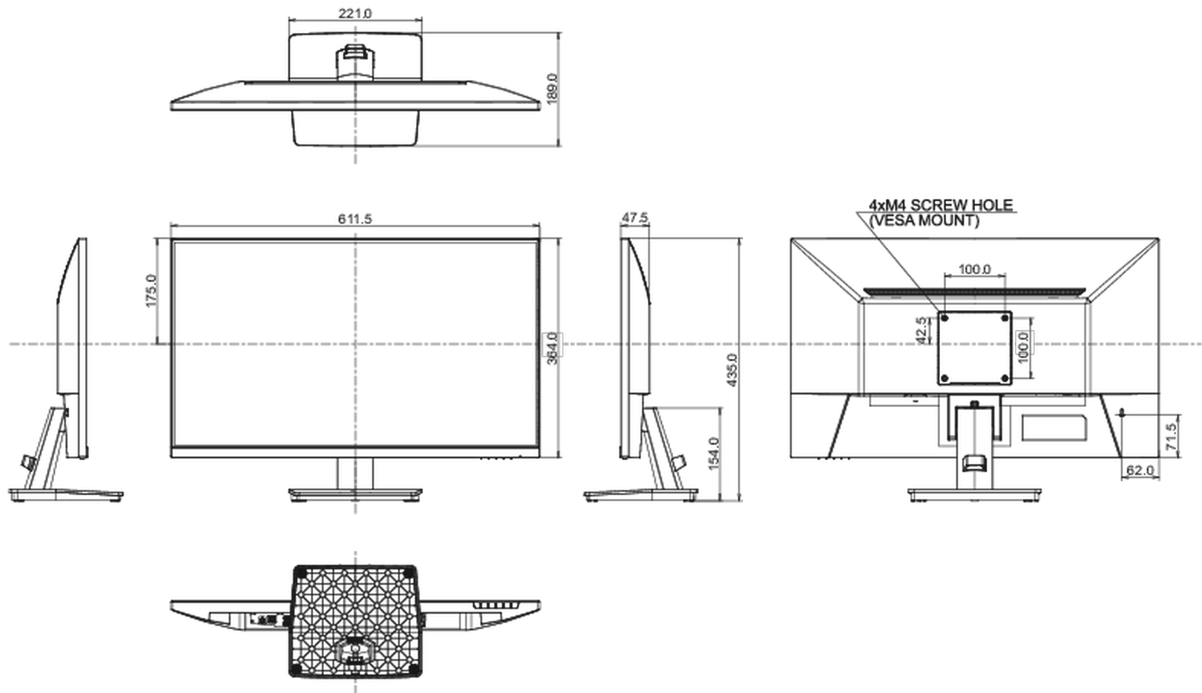

01 KARAKTERISTIKE EKRANA

Dizajn	ultra tanak okvir sa 3 strane
Dijagonala	27", 68.6cm
Panel	IPS tehnologija panela LED, mat finiš
Osnovna rezolucija	1920 x 1080 @100Hz (2.1 megapixel Full HD)
Osnovna rezolucija	100Hz
Format ekrana	16:9
Osvetljenje	250 cd/m ²
Statički kontrast	1000:1
Napredni kontrast	80M:1
Vreme odziva (MPRT)	1ms
Zona gledanja	horizontalno/vertikalno: 178°/178°, desno/levo: 89°/89°, gore/dole: 89°/89°
Podržane boje	16.7mln (sRGB: 96%; NTSC: 72%)
Horizontalna sinhronizacija	30 - 110KHz
Vidljiva površina Š x V	597.9 x 336.3mm, 23.5 x 13.2"
Razmak piksela	0.311mm
Boja	mat, crna

04 MEHANIČKI

Podešavanje položaja prikaza	nagib
Ugao nagiba	22° gore; 4° dole
VESA montiranje	100 x 100mm
Sistem upravljanja kablovima	da

05 UKLJUČENI DODACI

Kablovi	Strujni kabl, USB, HDMI
Ostalo	kratko uputstvo, bezbednosni vodič

08 DIMENZIJE / TEŽINA

Dimenzije proizvoda Š x V x D	612 x 435 x 189mm
Dimenzije kutije Š x V x D	688 x 465 x 125mm
Težina (bez kutije)	3.8kg
Težina (sa kutijom)	5.3kg
EAN kod	4948570123056

All trademarks and registered trademarks acknowledged. E & O E. Specification subject to change without notice. All LCD's comply with ISO-9241-307:2008 in connection with pixel defects.