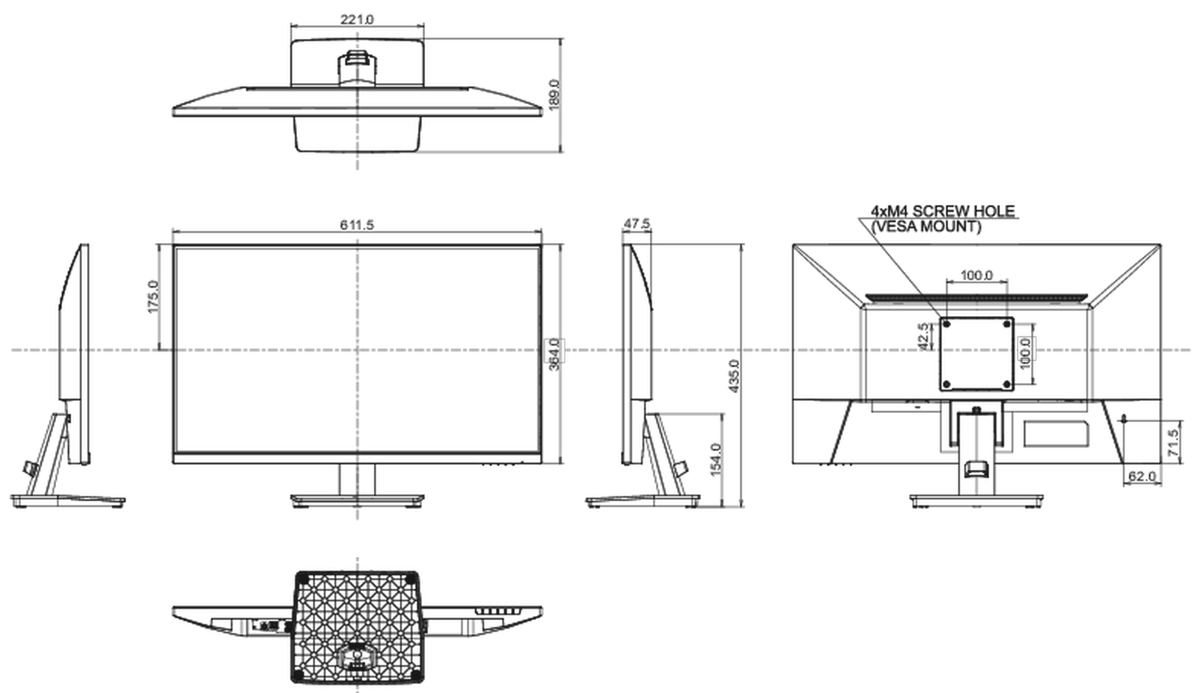

01 OBRAZ

Wygląd	bezramkowy z 3 stron
Przekątna	27", 68.6cm
Panel	IPS Panel Technology LED, matowe wykończenie
Rozdzielczość fizyczna	1920 x 1080 @100Hz (2.1 megapixel Full HD)
Format obrazu	16:9
Jasność	250 cd/m ²
Kontrast statyczny	1000:1
Kontrast ACR	80M:1
Czas reakcji (MPRT)	1ms
Kąty widzenia	poziomo/pionowo: 178°/178°, prawo/lewo: 89°/89°, góra/dół: 89°/89°
Kolory	16.7mln (sRGB: 96%; NTSC: 72%)
Synchronizacja pozioma	30 - 110kHz
Powierzchnia robocza szer. x wys.	597.9 x 336.3mm, 23.5 x 13.2"
Plamka	0.311mm
Kolor	matowa, czarny

08 WYMIARY / WAGA

Wymiary produktu szer. x wys. x gł.	612 x 435 x 189mm
Wymiary pudła szer. x wys. x gł.	688 x 465 x 125mm
Waga (bez pudła)	3.8kg
Waga (z pudłem)	5.3kg
Kod EAN	4948570123056

Wszystkie znaki towarowe zastrzeżone. Pomyłki i wprowadzanie zmian zastrzeżone. Specyfikacje produktów mogą ulec zmianie bez wcześniejszego zawiadomienia. Wszystkie monitory LCD iiyama są zgodne z normą ISO-9241-307:2008 określającą liczbę i rodzaj defektów matrycy.