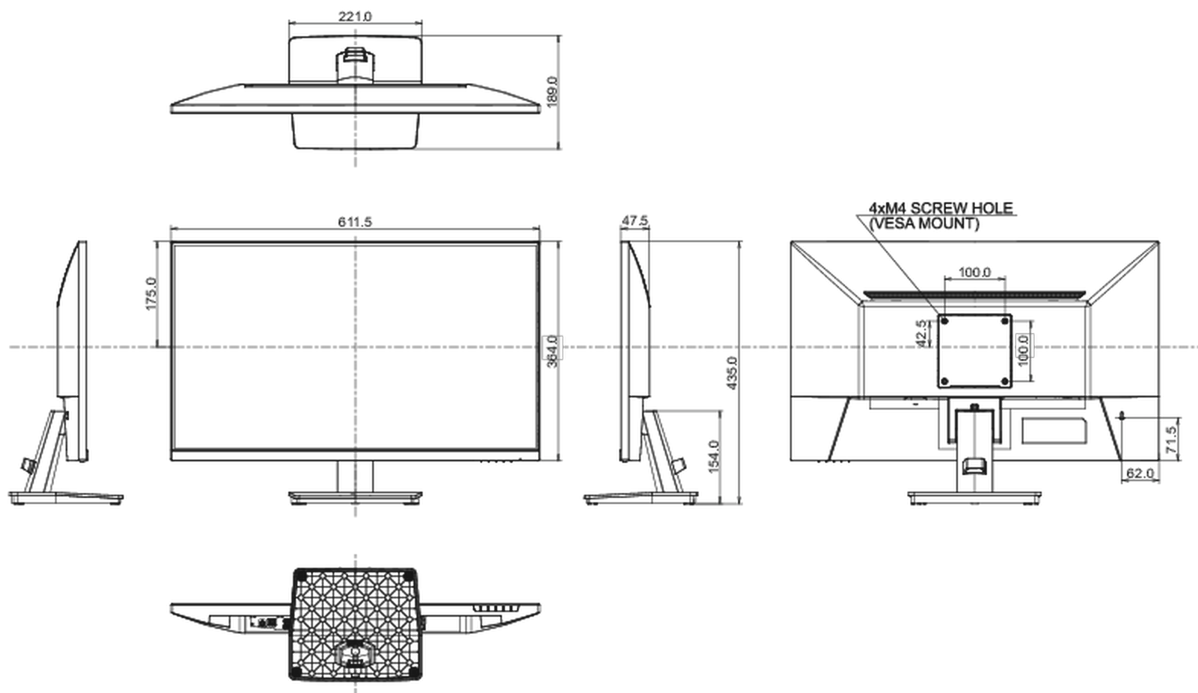

01 CARATTERISTICHE DISPLAY

Design	borderless su tre lati
Diagonale	27", 68.6cm
Pannello	Tecnologia pannello IPS, finitura opaca
Risoluzione nativa	1920 x 1080 @100Hz (2.1 megapixel Full HD)
Format	16:9
Luminosità	250 cd/m ²
Contrasto statico	1000:1
Contrasto avanzato	80M:1
Tempo di risposta (MPRT)	1ms
Angolo di visione	orizzontale/verticale: 178°/178°, sinistra/destro 89°/89°, alto/giù: 89°/89°
Supporta colore	16.7mIn (sRGB: 96%; NTSC: 72%)
Siincronizzazione orizzontale	30 - 110kHz
Angolo di visione L x H	597.9 x 336.3mm, 23.5 x 13.2"
Pixel pitch	0.311mm
Color	opaca, nero

04 MECCANICA

Regolazione posizione display	tilt
Angolo di inclinazione	22° alto; 4° giù
Montaggio VESA	100 x 100mm
Passaggio cavi	si

05 ACCESSORI INCLUSI

Cavo	di alimentazione, USB, HDMI
Altro	guida rapida, guida di sicurezza

08 DIMENSIONI / PESO

Prodotti dimensioni L x H x P	612 x 435 x 189mm
Box dimensioni L x H x P	688 x 465 x 125mm
Peso (netto)	3.8kg
Peso (lordo)	5.3kg
EAN code	4948570123056

Tutti i marchi e i marchi registrati citati. E & O E. Specifiche soggette a modifiche senza preavviso. Tutti i display LCD è conforme alla norma ISO-9241-307:2008 in connessione con difetti dei pixel.