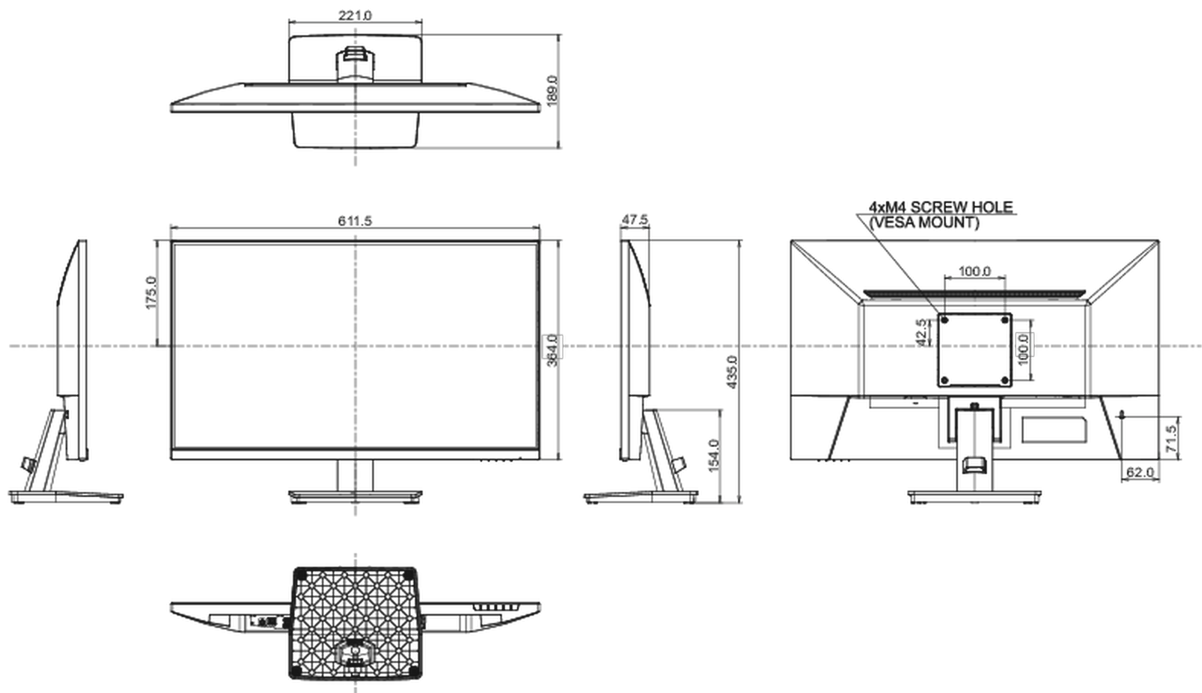

Kábelek

áramellátás, USB, HDMI

Egyéb

gyors üzembe helyezési útmutató, biztonsági útmutató

06 ENERGIAGAZDÁLKODÁS

Tápegység

belső

Áramellátás

AC 100 - 249V, 50/60Hz

Energiafogyasztás

22W jellemző, 0.5W készenlét, 0.3W kikapcsolva

Áramfogyasztás

0.5W készenlét

07 FENNTARTHATÓSÁG

Előírások

TCO Certified, CE, TÜV-Bauart, EAC, VCCI-B, PSE, RoHS támogatás, ErP, WEEE, HATÓTÁVOLSÁG, UKCA

Energiahatékonysági osztály ((EU) 2017/1369 rendelet)

E

EPEAT

*registration varies by country, go to www.epeat.net for details

REACH SVHC

0,1% felett: Vezet

08 MÉRETEK / SÚLY

Termék méretei Sz x H x M

612 x 435 x 189mm

Doboz méretei Sz x H x M

688 x 465 x 125mm

Súly (doboz nélkül)

3.8kg

Súly (dobozzal)

5.3kg

EAN kód

4948570123056