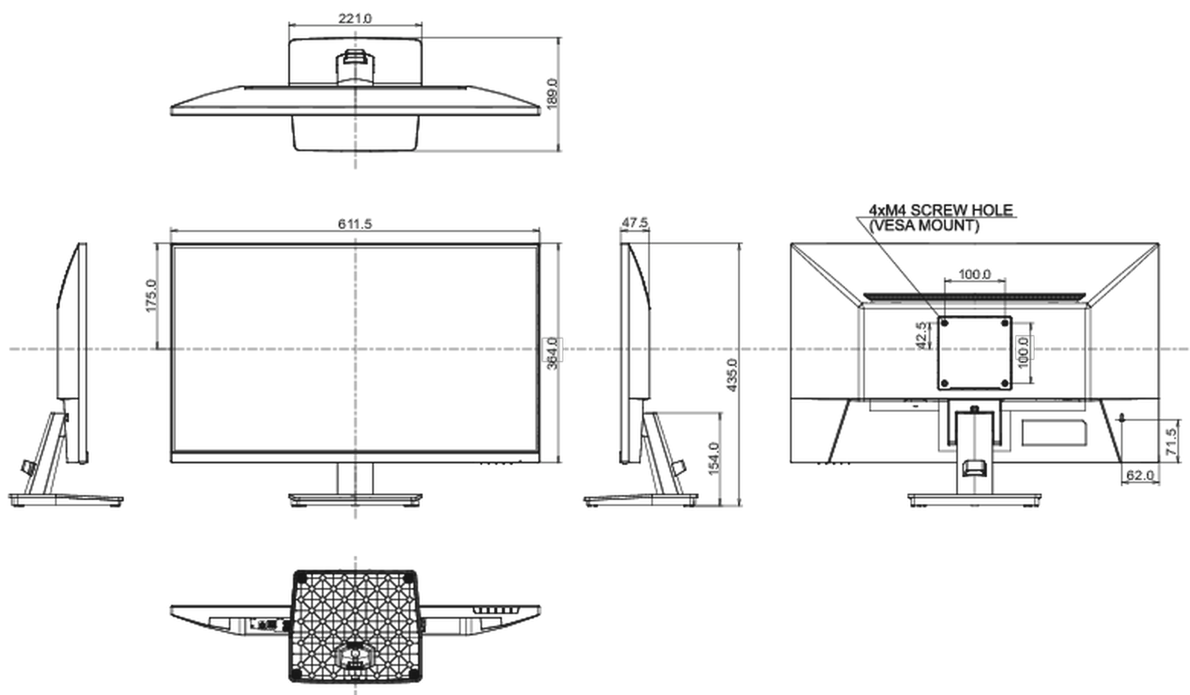

Kabely

napájecí, USB, HDMI

Ostatní

uživatelský manuál, instrukce bezpečnosti

06 POWER-MANAGEMENT

Napájecí zdroj:

interní

Napájení

AC 100 - 249V, 50/60Hz

Odběr energie:

22W typisch, 0.5W odpočinek, 0.3W vypnutý

07 UDRŽITELNOST

Předpisy

TCO Certified, CE, TÜV-Bauart, EAC, VCCI-B, PSE, RoHS support, ErP, WEEE, REACH, UKCA

Energetická třída (Regulation (EU) 2017/1369)

E

EPEAT

*registration varies by country, go to www.epeat.net for details

REACH SVHC

nad 0.1% olova

08 ROZMĚRY / HMOTNOST

Rozměry výrobku Š x V x D

612 x 435 x 189mm

Rozměry balení Š x V x D

688 x 465 x 125mm

Váha (bez balení)

3.8kg

Váha (s balením)

5.3kg

EAN code

4948570123056