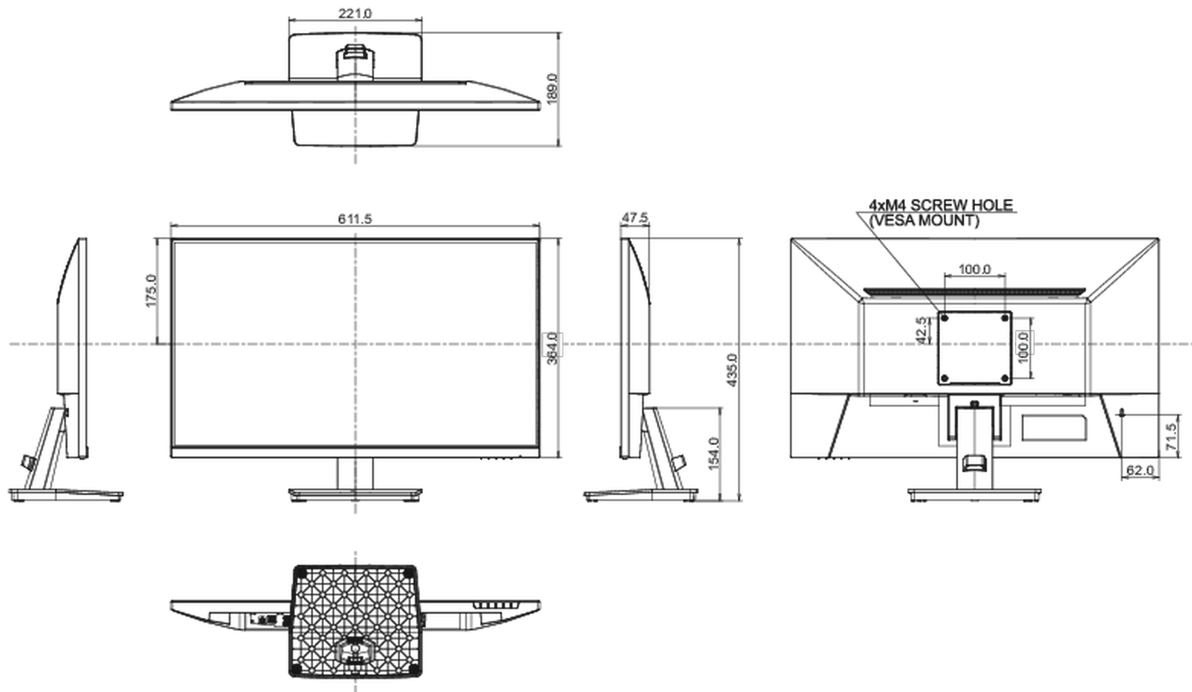

Кабели

Питание, USB, HDMI

Прочее

Краткое руководство по началу работы, Руководство по безопасности

06 POWER-MANAGEMENT

Блок питания

внутренний

Питание

AC 100 - 249V, 50/60Гц

Потребляемая мощность

22W стандарт, 0.5W ожидание, 0.3W отключено

07 СТАНДАРТЫ

Сертификаты

TCO Certified, CE, TÜV-Bauart, EAC, VCCI-B, PSE, RoHS support, ErP, WEEE, REACH, UKCA

EPEAT

*registration varies by country, go to www.epeat.net for details

REACH SVHC

свинца, превышает 0.1%

08 РАЗМЕР / BEC

Размер продукта Ш x В x Г

612 x 435 x 189мм

Размер коробки Ш x В x Г

688 x 465 x 125мм

Вес (без упаковки)

3.8кг

Вес (с упаковкой)

5.3кг

EAN код

4948570123056

Все товарные знаки и торговые марки являются собственностью их владельцев и они защищены. Ошибки и изменения допускаются. Спецификации могут быть изменены без уведомления. Все LCD мониторы соответствуют стандарту ISO-9241-307:2008 по политике битых пикселей.