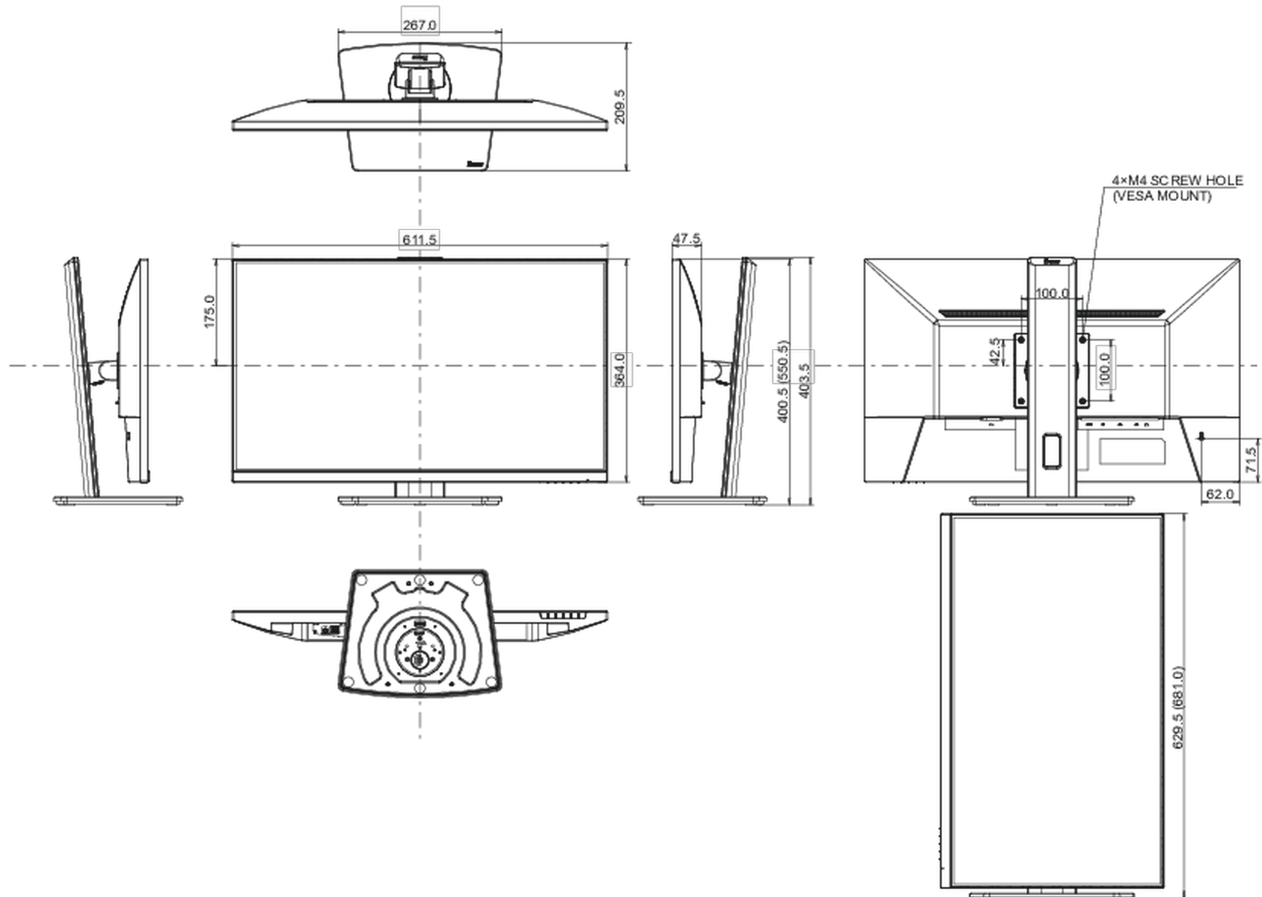

Крепления для кабелей

да

05 6.АКСЕССУАРЫ

Кабели

Питание, USB, HDMI

Прочее

Краткое руководство по началу работы, Руководство по безопасности

06 POWER-MANAGEMENT

Блок питания

внутренний

Питание

AC 100 - 240V, 50/60Гц

Потребляемая мощность

22W стандарт, 0.5W ожидание, 0.3W отключено

07 СТАНДАРТЫ

Сертификаты

TCO Certified, CE, TÜV-Bauart, EAC, VCCI-B, PSE, RoHS support, ErP, WEEE, REACH, UKCA

EPEAT

*registration varies by country, go to www.epeat.net for details

REACH SVHC

свинца, превышает 0.1%

08 РАЗМЕР / ВЕС

Размер продукта Ш x В x Г

611.5 x 400.5 (550.5) x 209.5мм

Размер коробки Ш x В x Г

691 x 447 x 142мм

Вес (без упаковки)

5.4кг

Вес (с упаковкой)

6.5кг

EAN код

4948570123063