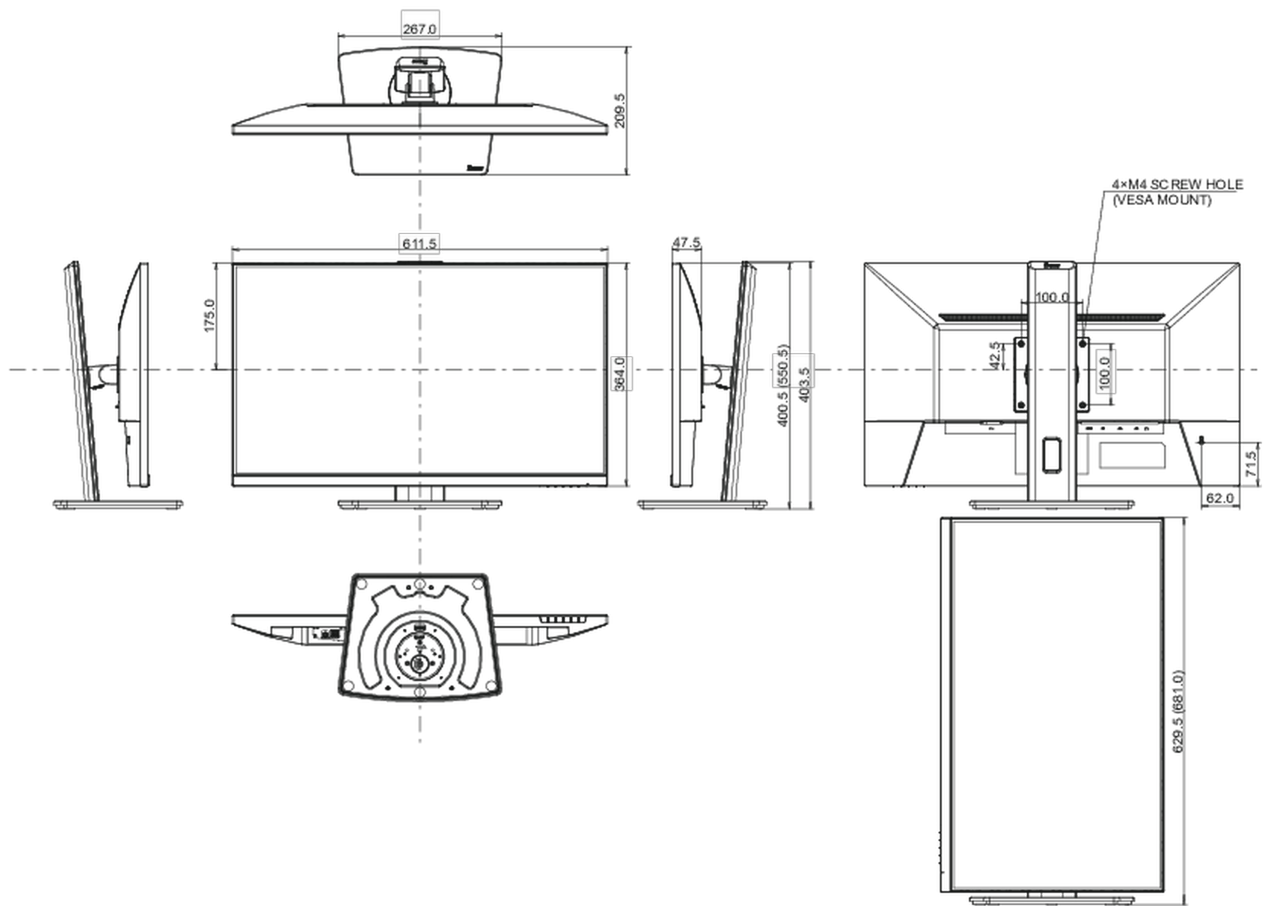

Alle handelsmerken zijn geregistreerd. Gegevens onder voorbehoud van zetfouten. Specificaties kunnen vooraf en zonder opgaaft van reden gewijzigd worden. Alle LCD-panels vallen onder ISO-9241-307:2008 inzake pixelfouten.

© IYAMA CORPORATION. ALL RIGHTS RESERVED