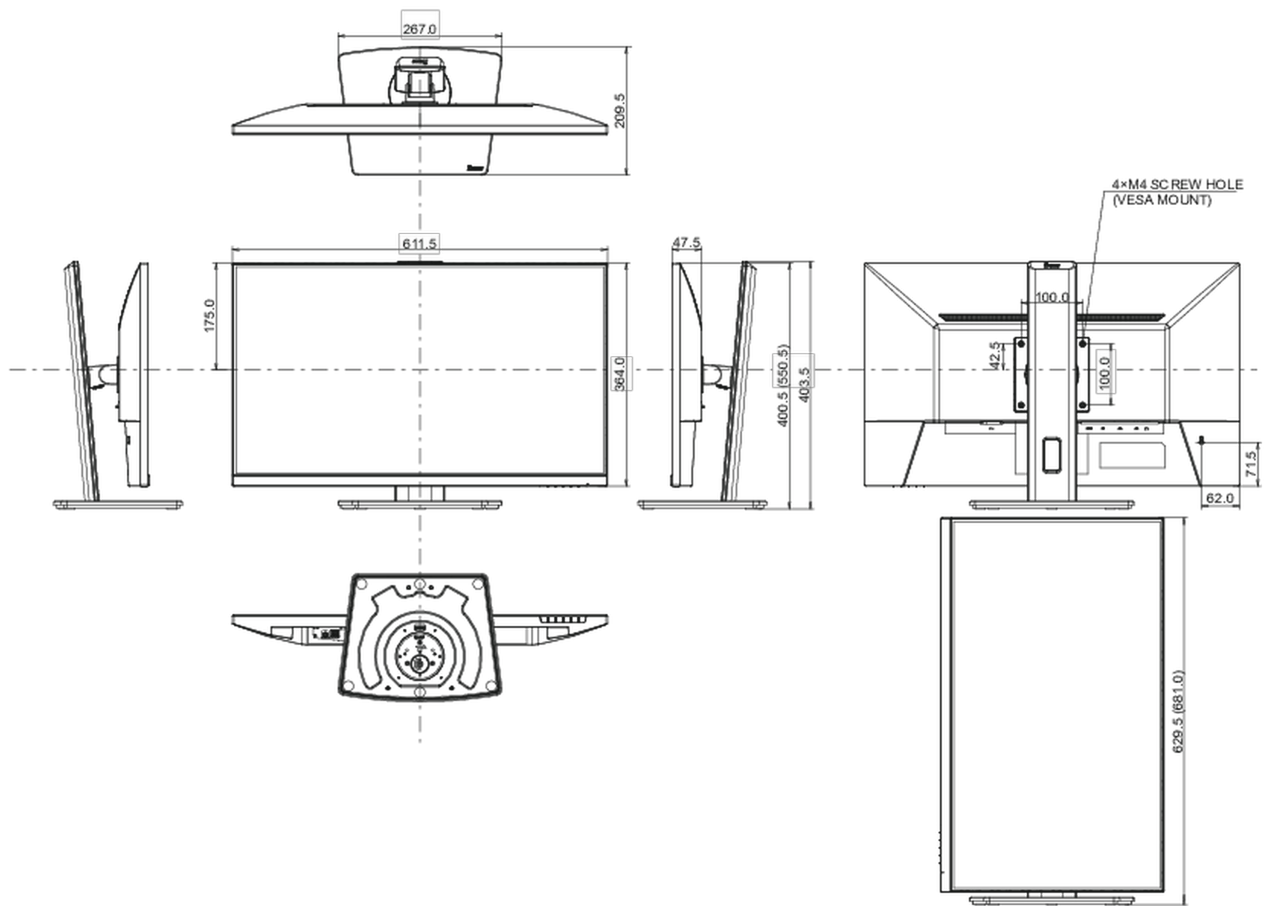

01 CARATTERISTICHE DISPLAY

Design	borderless su tre lati
Diagonale	27", 68.6cm
Pannello	IPS
Risoluzione nativa	1920 x 1080 @100Hz
Format	16:9
Luminosità	250 cd/m ²
Contrasto statico	1000:1
Contrasto avanzato	80M:1
Tempo di risposta (MPRT)	1ms
Angolo di visione	orizzontale/verticale: 178°/178°, sinistra/destro 89°/89°, alto/giù: 89°/89°
Supporta colore	16.7mln
Siincronizzazione orizzontale	30 - 110kHz
Angolo di visione L x H	597.9 x 336.3mm, 23.5 x 13.2"
Pixel pitch	0.311mm
Color	opaca, nero

04 MECCANICA

Regolazione posizione display	altezza, swivel, tilt, perno (rotazione di entrambi i lati)
Regolazione altezza	150mm
Rotazione (funzione PIVOT)	90°
Snodo	90°; 45° sinistra; 45° destro

Angolo di inclinazione 23° alto; 5° giù

EPEAT *l'iscrizione varia a seconda del paese, per i dettagli consultare il sito www.epeat.net

REACH SVHC sopra 0.1%: Piombo

08 DIMENSIONI / PESO

Prodotti dimensioni L x H x P 611.5 x 400.5 (550.5) x 209.5mm

Box dimensioni L x H x P 691 x 447 x 142mm

Peso (netto) 5.4kg

Peso (lordo) 6.5kg

EAN code 4948570123063

Tutti i marchi e i marchi registrati citati. E & O E. Specifiche soggette a modifiche senza preavviso. Tutti i display LCD è conforme alla norma ISO-9241-307:2008 in connessione con difetti dei pixel.