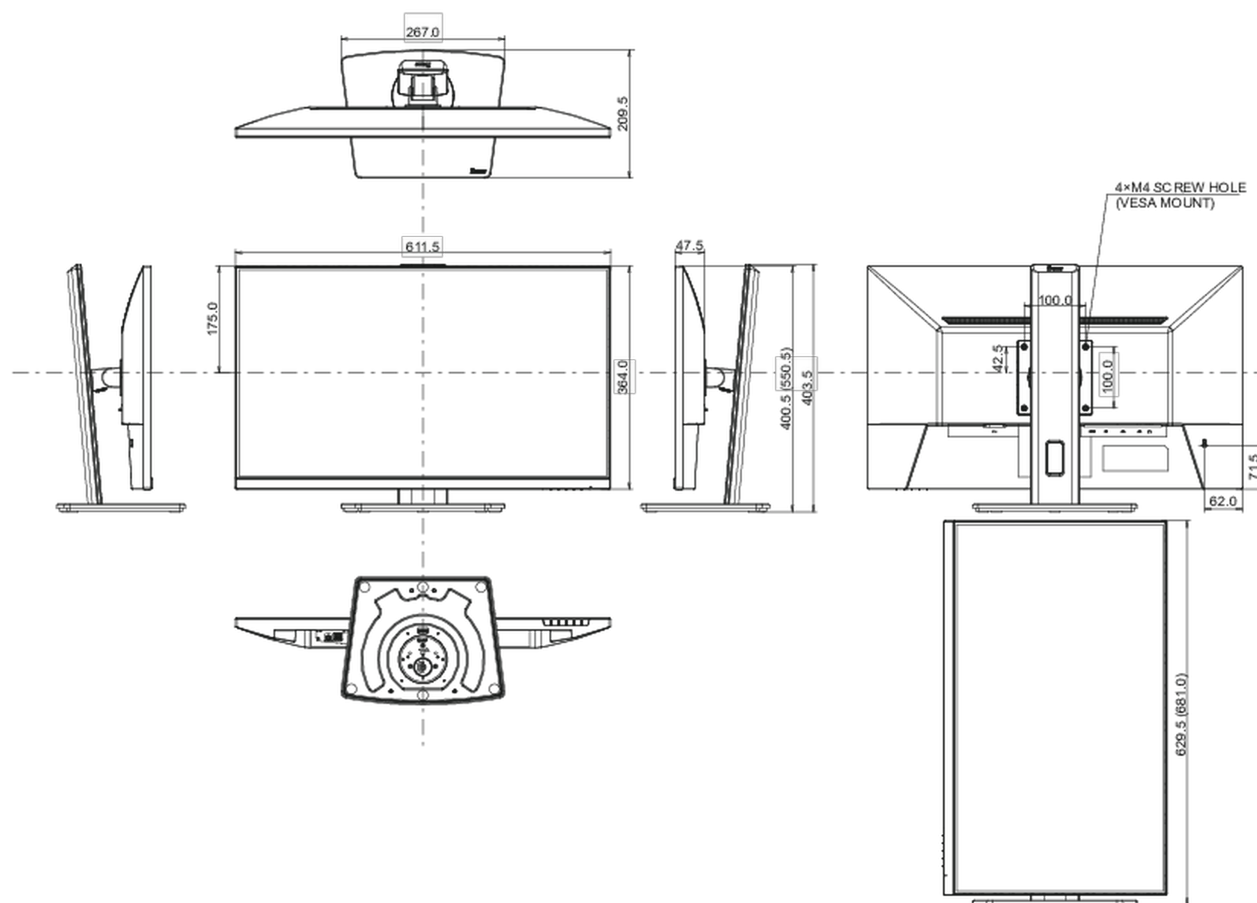

E

EPEAT

*registration varies by country, go to www.epeat.net for details

REACH SVHC

nad 0.1% olova

08 ROZMĚRY / HMOTNOST

Rozměry výrobku Š x V x D

611.5 x 400.5 (550.5) x 209.5mm

Rozměry balení Š x V x D

691 x 447 x 142mm

Váha (bez balení)

5.4kg

Váha (s balením)

6.5kg

EAN code

4948570123063