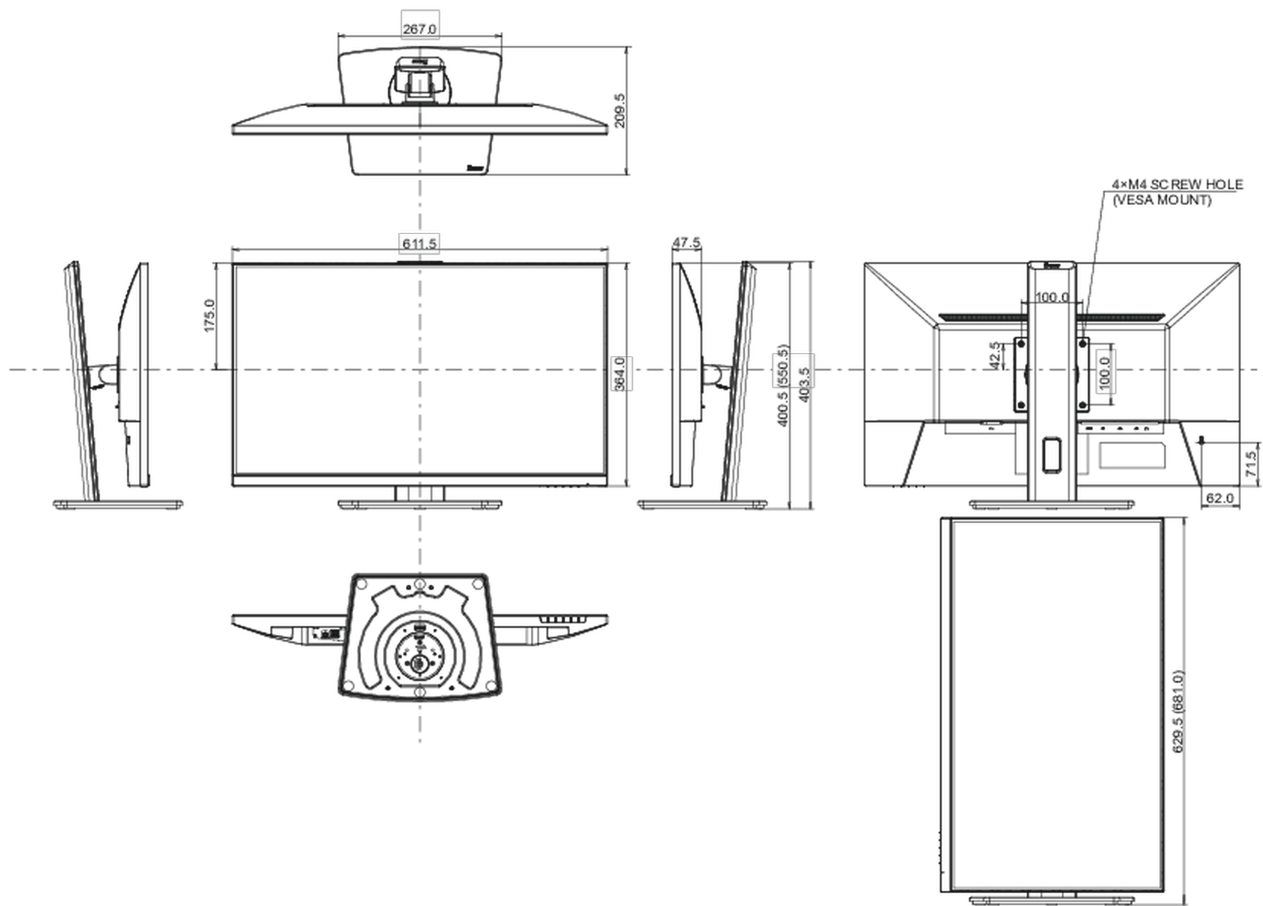

04 MECHANISME

Positieaanpassingen	hoogte, draaien, kantelen, pivot (rotatie aan beide zijden)
Hoogte-instelling	150mm
Rotatie	90°
Draaibare voet	90°; 45° links; 45° rechts

Kantelhoek 23° omhoog; 5° omlaag

EPEAT *registratie verschilt per land, ga voor meer informatie naar www.epeat.net

REACH SVHC meer dan 0.1%: Lood

08 AFMETINGEN / GEWICHT

Product afmetingen B x H x D 611.5 x 400.5 (550.5) x 209.5mm

Doos afmetingen B x H x D 691 x 447 x 142mm

Gewicht (zonder doos) 5.4kg

Gewicht (inclusief doos) 6.5kg

EAN code 4948570123063

Alle handelsmerken zijn geregistreerd. Gegevens onder voorbehoud van zetfouten. Specificaties kunnen vooraf en zonder opgave van reden gewijzigd worden. Alle LCD-panels vallen onder ISO-9241-307:2008 inzake pixelfouten.