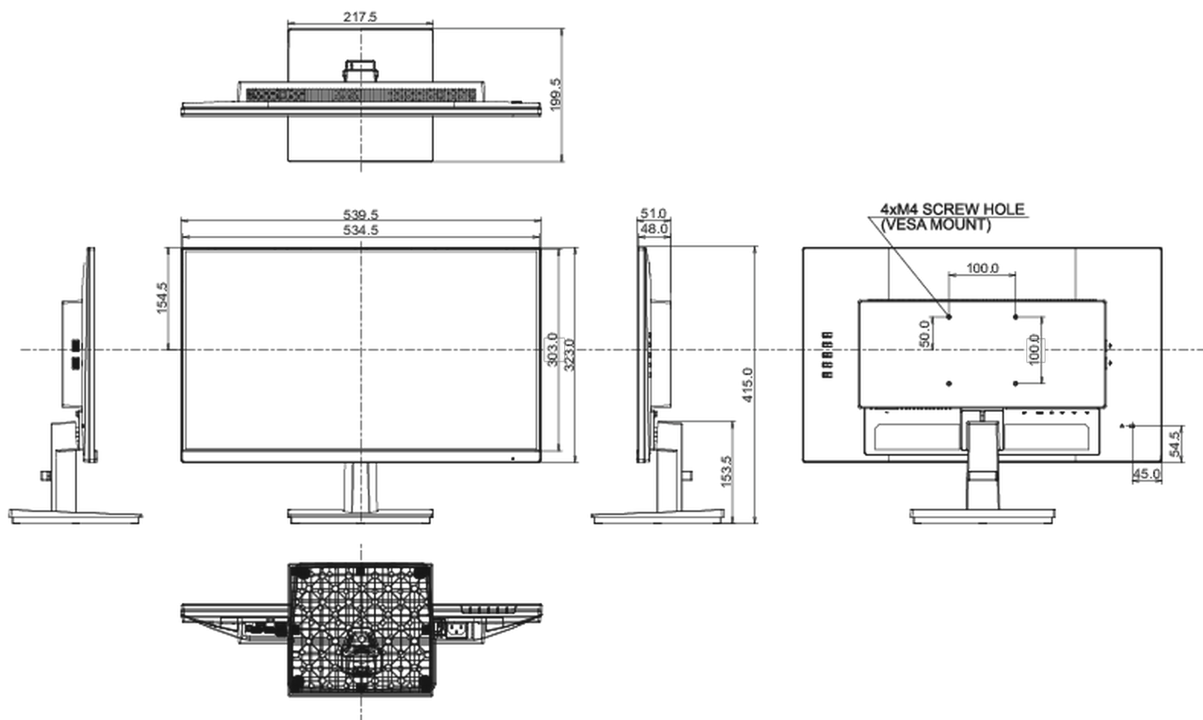

Крепления для кабелей

да

05 6.АКСЕССУАРЫ

Кабели

Питание, USB, HDMI, DP

Прочее

Краткое руководство по началу работы, Руководство по безопасности

06 POWER-MANAGEMENT

Блок питания

внутренний

Питание

AC 100 - 240V, 50/60Гц

Потребляемая мощность

0.5W ожидание

07 СТАНДАРТЫ

Сертификаты

TCO Certified, CE, TÜV-Bauart, EAC, VCCI-B, PSE, RoHS support, ErP, WEEE, REACH, UKCA

EPEAT

XU2492HSU-B6, XU2492HSU-B6 A

REACH SVHC

свинца, превышает 0.1%

08 РАЗМЕР / ВЕС

Размер продукта Ш x В x Г

539.5 x 415 x 199.5мм

Размер коробки Ш x В x Г

610 x 410 x 130мм

Вес (без упаковки)

3,4кг

Вес (с упаковкой)

4.9кг

EAN код

4948570122585