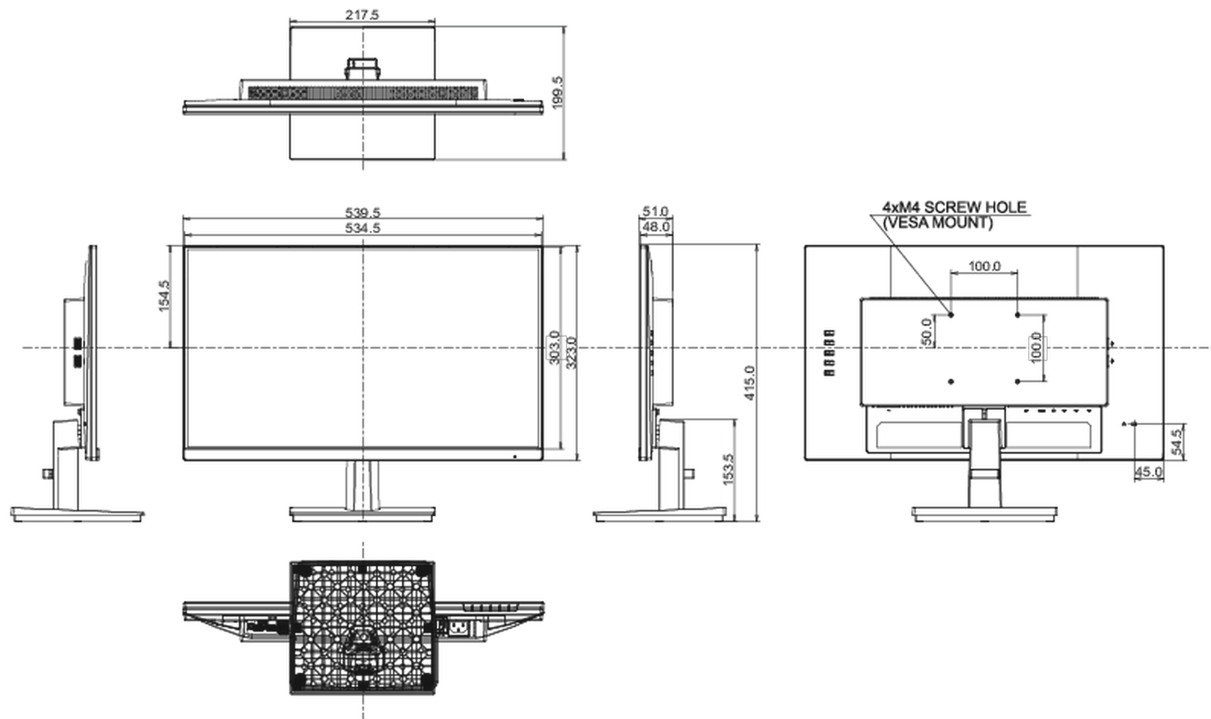

01 CARATTERISTICHE DISPLAY

Design	borderless su tre lati
Diagonale	23.8", 60.5cm
Pannello	IPS Pannello Tecnologia LED, finitura opaca
Risoluzione nativa	1920 x 1080 @100Hz (2.1 megapixel Full HD)
Format	16:9
Luminosità	250 cd/m ²
Contrasto statico	1300:1
Contrasto avanzato	80M:1
Tempo di risposta (MPRT)	0.4ms
Angolo di visione	orizzontale/verticale: 178°/178°, sinistra/destro 89°/89°, alto/giù: 89°/89°
Supporta colore	16.7mln (sRGB: 99%; NTSC: 72%)
Siincronizzazione orizzontale	30 - 115kHz
Angolo di visione L x H	527 x 296.5mm, 20.7 x 11.7"
Pixel pitch	0.275mm
Color	opaca, nero

04 MECCANICA

Regolazione posizione display	tilt
Angolo di inclinazione	22° alto; 2° giù
Montaggio VESA	100 x 100mm
Passaggio cavi	si

05 ACCESSORI INCLUSI

Cavo	di alimentazione, USB, HDMI, DP
Altro	guida rapida, guida di sicurezza

08 DIMENSIONI / PESO

Prodotti dimensioni L x H x P	539.5 x 415 x 199.5mm
Box dimensioni L x H x P	610 x 410 x 130mm
Peso (netto)	3,4kg
Peso (lordo)	4.9kg
EAN code	4948570122585

Tutti i marchi e i marchi registrati citati. E & O E. Specifiche soggette a modifiche senza preavviso. Tutti i display LCD è conforme alla norma ISO-9241-307:2008 in connessione con difetti dei pixel.