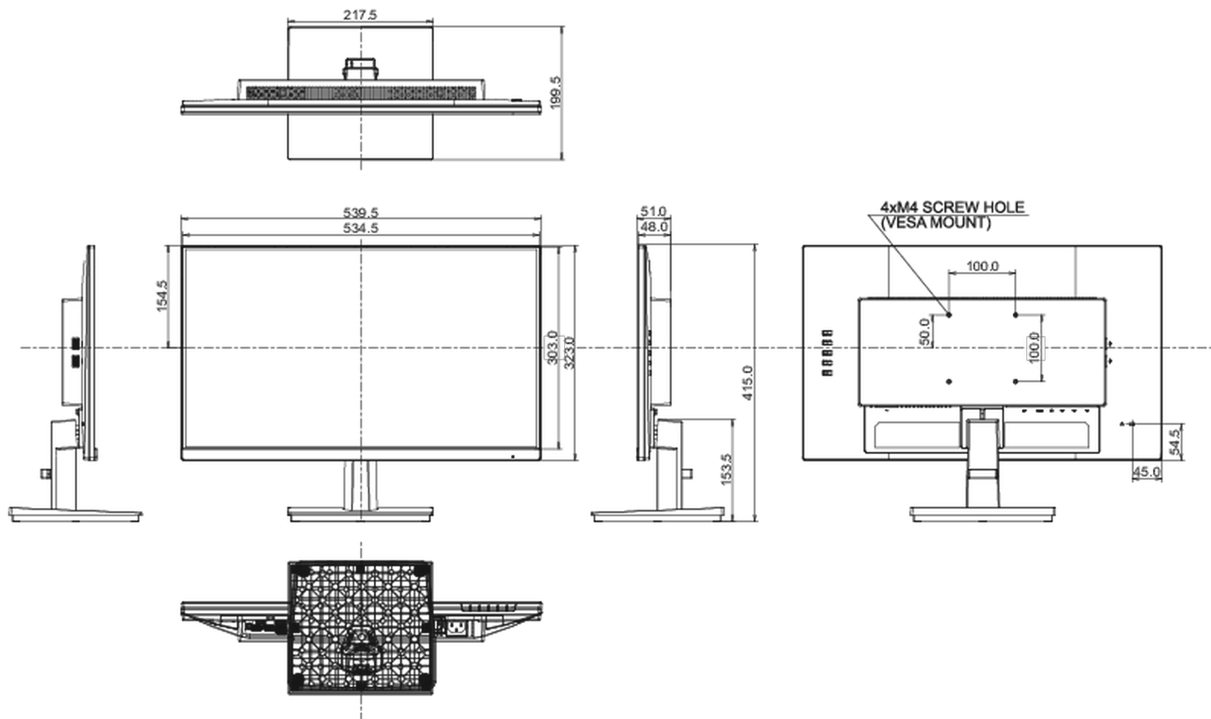

01 DISPLAY EIGENSCHAFTEN

Design	Dreiseitig rahmenloses Design
Bilddiagonale	23.8", 60.5cm
Panel-Technologie	IPS Panel Technologie LED, matte Oberfläche
Physikalische Auflösung	1920 x 1080 @100Hz (2.1 megapixel Full HD)
Bildformat	16:9
Helligkeit	250 cd/m ²
Kontrastverhältnis	1300:1
Erweitertes Kontrast Verhältnis	80M:1
Reaktionszeit (MPRT)	0.4ms
Blickwinkel	horizontal/vertikal: 178°/178°, rechts/links: 89°/89°, nach oben/unten: 89°/89°
Farbunterstützung	16.7mln (sRGB: 99%; NTSC: 72%)
Horizontalfrequenz	30 - 115kHz
Arbeitsfläche H x B	527 x 296.5mm, 20.7 x 11.7"
Pixelabstand	0.275mm
Farbe	matt, schwarz

04 MECHANISCH

Verstellmöglichkeiten	Tilt
Neigungswinkel	22° nach oben; 2° nach unten
VESA Halterung	100 x 100mm
Kabelmanagement	ja

05 ENTHALTENES ZUBEHÖR

Kabel	Netz, USB, HDMI, DP
Sonstige	Leitfaden zur Inbetriebnahme, Sicherheits-Hinweise

08 ABMESSUNGEN / GEWICHT

Produkt Abmessungen B x H x T	539.5 x 415 x 199.5mm
Verpackung Abmessungen B x H x T	610 x 410 x 130mm
Gewicht (ohne Verpackung)	3,4kg
Gewicht (inkl Verpackung)	4.9kg
EAN code	4948570122585