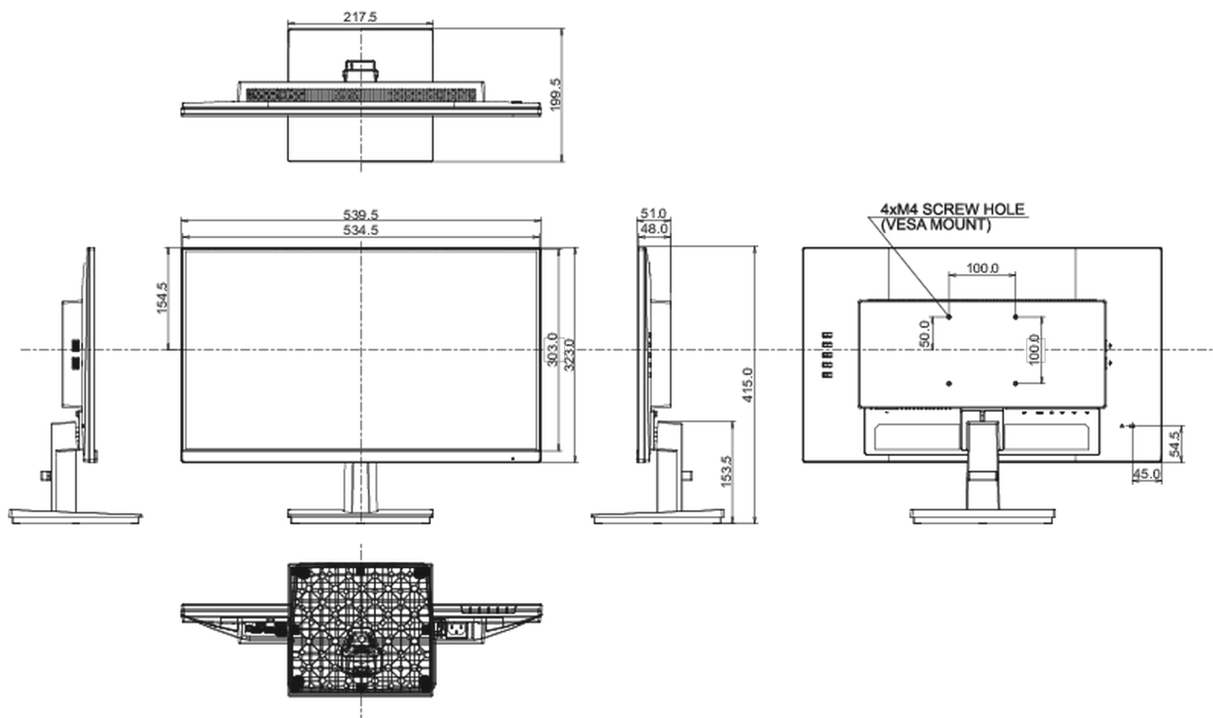

Крепления для кабелей

да

05 6.АКСЕССУАРЫ

Кабели

Питание, USB, HDMI, DP

Прочее

Краткое руководство по началу работы, Руководство по безопасности

06 POWER-MANAGEMENT

Блок питания

внутренний

Питание

AC 100 - 240V, 50/60Гц

Потребляемая мощность

0.5W ожидание

07 СТАНДАРТЫ

Сертификаты

TCO Certified, CE, TÜV-Bauart, EAC, VCCI-B, PSE, RoHS support, ErP, WEEE, REACH, UKCA

EPEAT

*registration varies by country, go to www.epeat.net for details

REACH SVHC

свинца, превышает 0.1%

08 РАЗМЕР / BEC

Размер продукта Ш x В x Г

539.5 x 415 x 199.5мм

Размер коробки Ш x В x Г

610 x 410 x 130мм

Вес (без упаковки)

3,4кг

Вес (с упаковкой)

4.9кг

EAN код

4948570122585