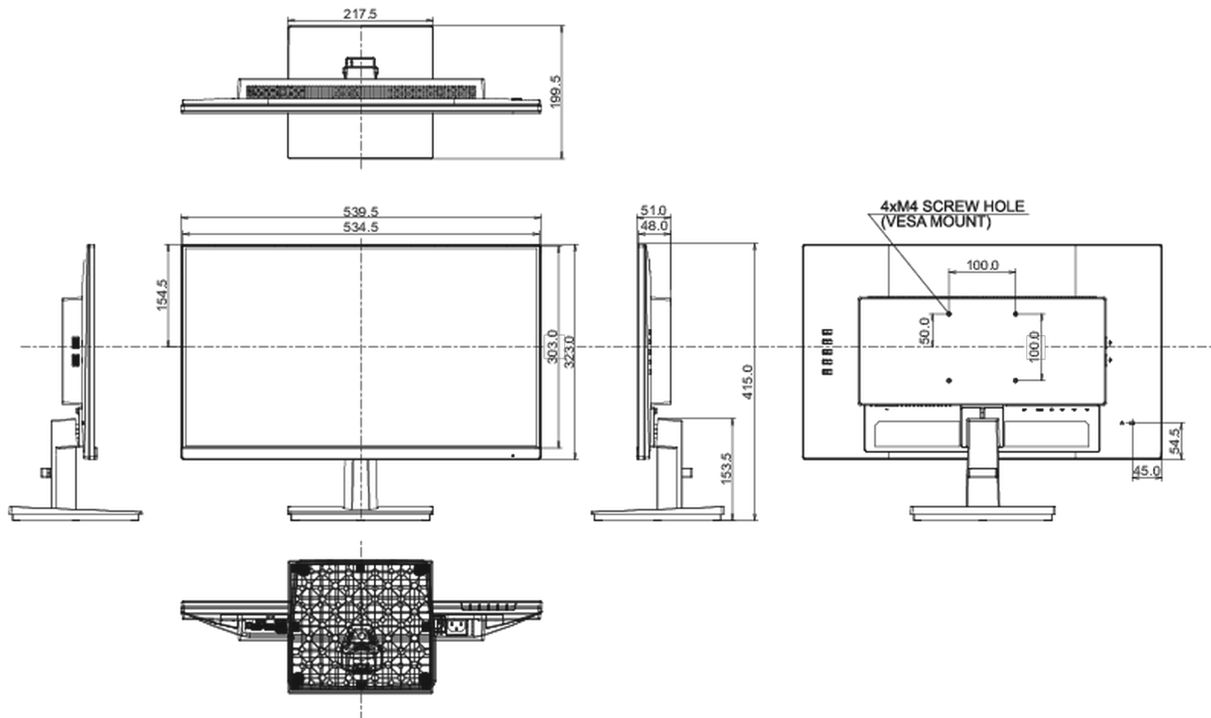

01 PANEEL EIGENSCHAPPEN

Design	ultra slim
Beelddiagonaal	23.8", 60.5cm
Paneel	IPS Panel Technology LED, matte finish
Resolutie	1920 x 1080 @100Hz (2.1 megapixel Full HD)
Beeldverhouding	16:9
Paneel helderheid	250 cd/m ²
Statisch contrast	1300:1
Advanced contrast	80M:1
Reactietijd (MPRT)	0.4ms
Inkijkhoek	horizontaal/verticaal: 178°/178°, rechts/links: 89°/89°, naar boven/onderen: 89°/89°
Kleurondersteuning	16.7mln (sRGB: 99%; NTSC: 72%)
Horizontale frequentie	30 - 115kHz
Zichtbaar formaat	527 x 296.5mm, 20.7 x 11.7"
Pixel pitch	0.275mm
Kleur	mat, zwart

04 MECHANISME

Positieaanpassingen	kantelen
Kantelhoek	22° omhoog; 2° omlaag
VESA montage	100 x 100mm
Kabelmanagement systeem	ja

05 INBEGREPEN ACCESSOIRES

Kabels	Stroom, USB, HDMI, DP
Overige	Quick guide handleiding, veiligheidsinstructies

08 AFMETINGEN / GEWICHT

Product afmetingen B x H x D	539.5 x 415 x 199.5mm
Doos afmetingen B x H x D	610 x 410 x 130mm
Gewicht (zonder doos)	3,4kg
Gewicht (inclusief doos)	4.9kg
EAN code	4948570122585

Alle handelsmerken zijn geregistreerd. Gegevens onder voorbehoud van zetfouten. Specificaties kunnen vooraf en zonder opgaaf van reden gewijzigd worden. Alle LCD-panelen vallen onder ISO-9241-307:2008 inzake pixelfouten.