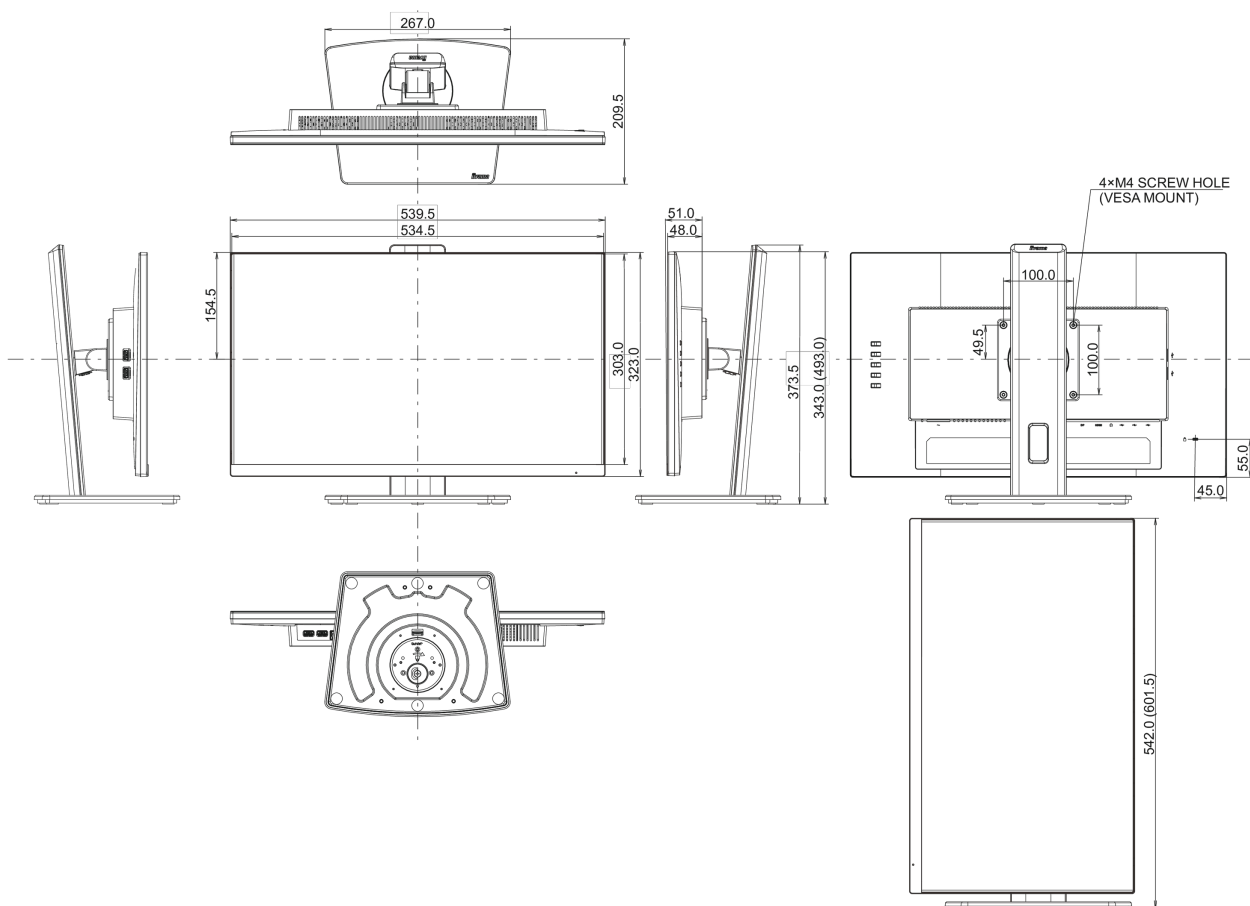

Kablovi

Strujni kabl, USB, HDMI, DP

Ostalo

kratko uputstvo, bezbednosni vodič

06 UPRAVLJANJE NAPAJANJEM

Napajanje

interna

Potrošnja energije

% 1W tipično, 0.5W stand by, 0.3W isključen

07 ODRŽIVOST

Propisi

TCO Sertifikat, CE, TÜV-Bauart, EAC, VCCI-B, PSE, RoHS podrška, ErP, WEEE, REACH, UKCA

Klasa energetske efikasnosti (Regulation (EU) 2017/1369)

D

EPEAT

XU2492HSU-B6, XU2492HSU-B6 A

REACH SVHC

iznad 0.1%: Olova

08 DIMENZIJE / TEŽINA

Dimenzije proizvoda Š x V x D

539.5 x 343 (493) x 209.5mm

Dimenzije kutije Š x V x D

610 x 398 x 159mm

Težina (bez kutije)

4.9kg

EAN kod

4948570122578

All trademarks and registered trademarks acknowledged. E & O E. Specification subject to change without notice. All LCD's comply with ISO-9241-307:2008 in connection with pixel defects.